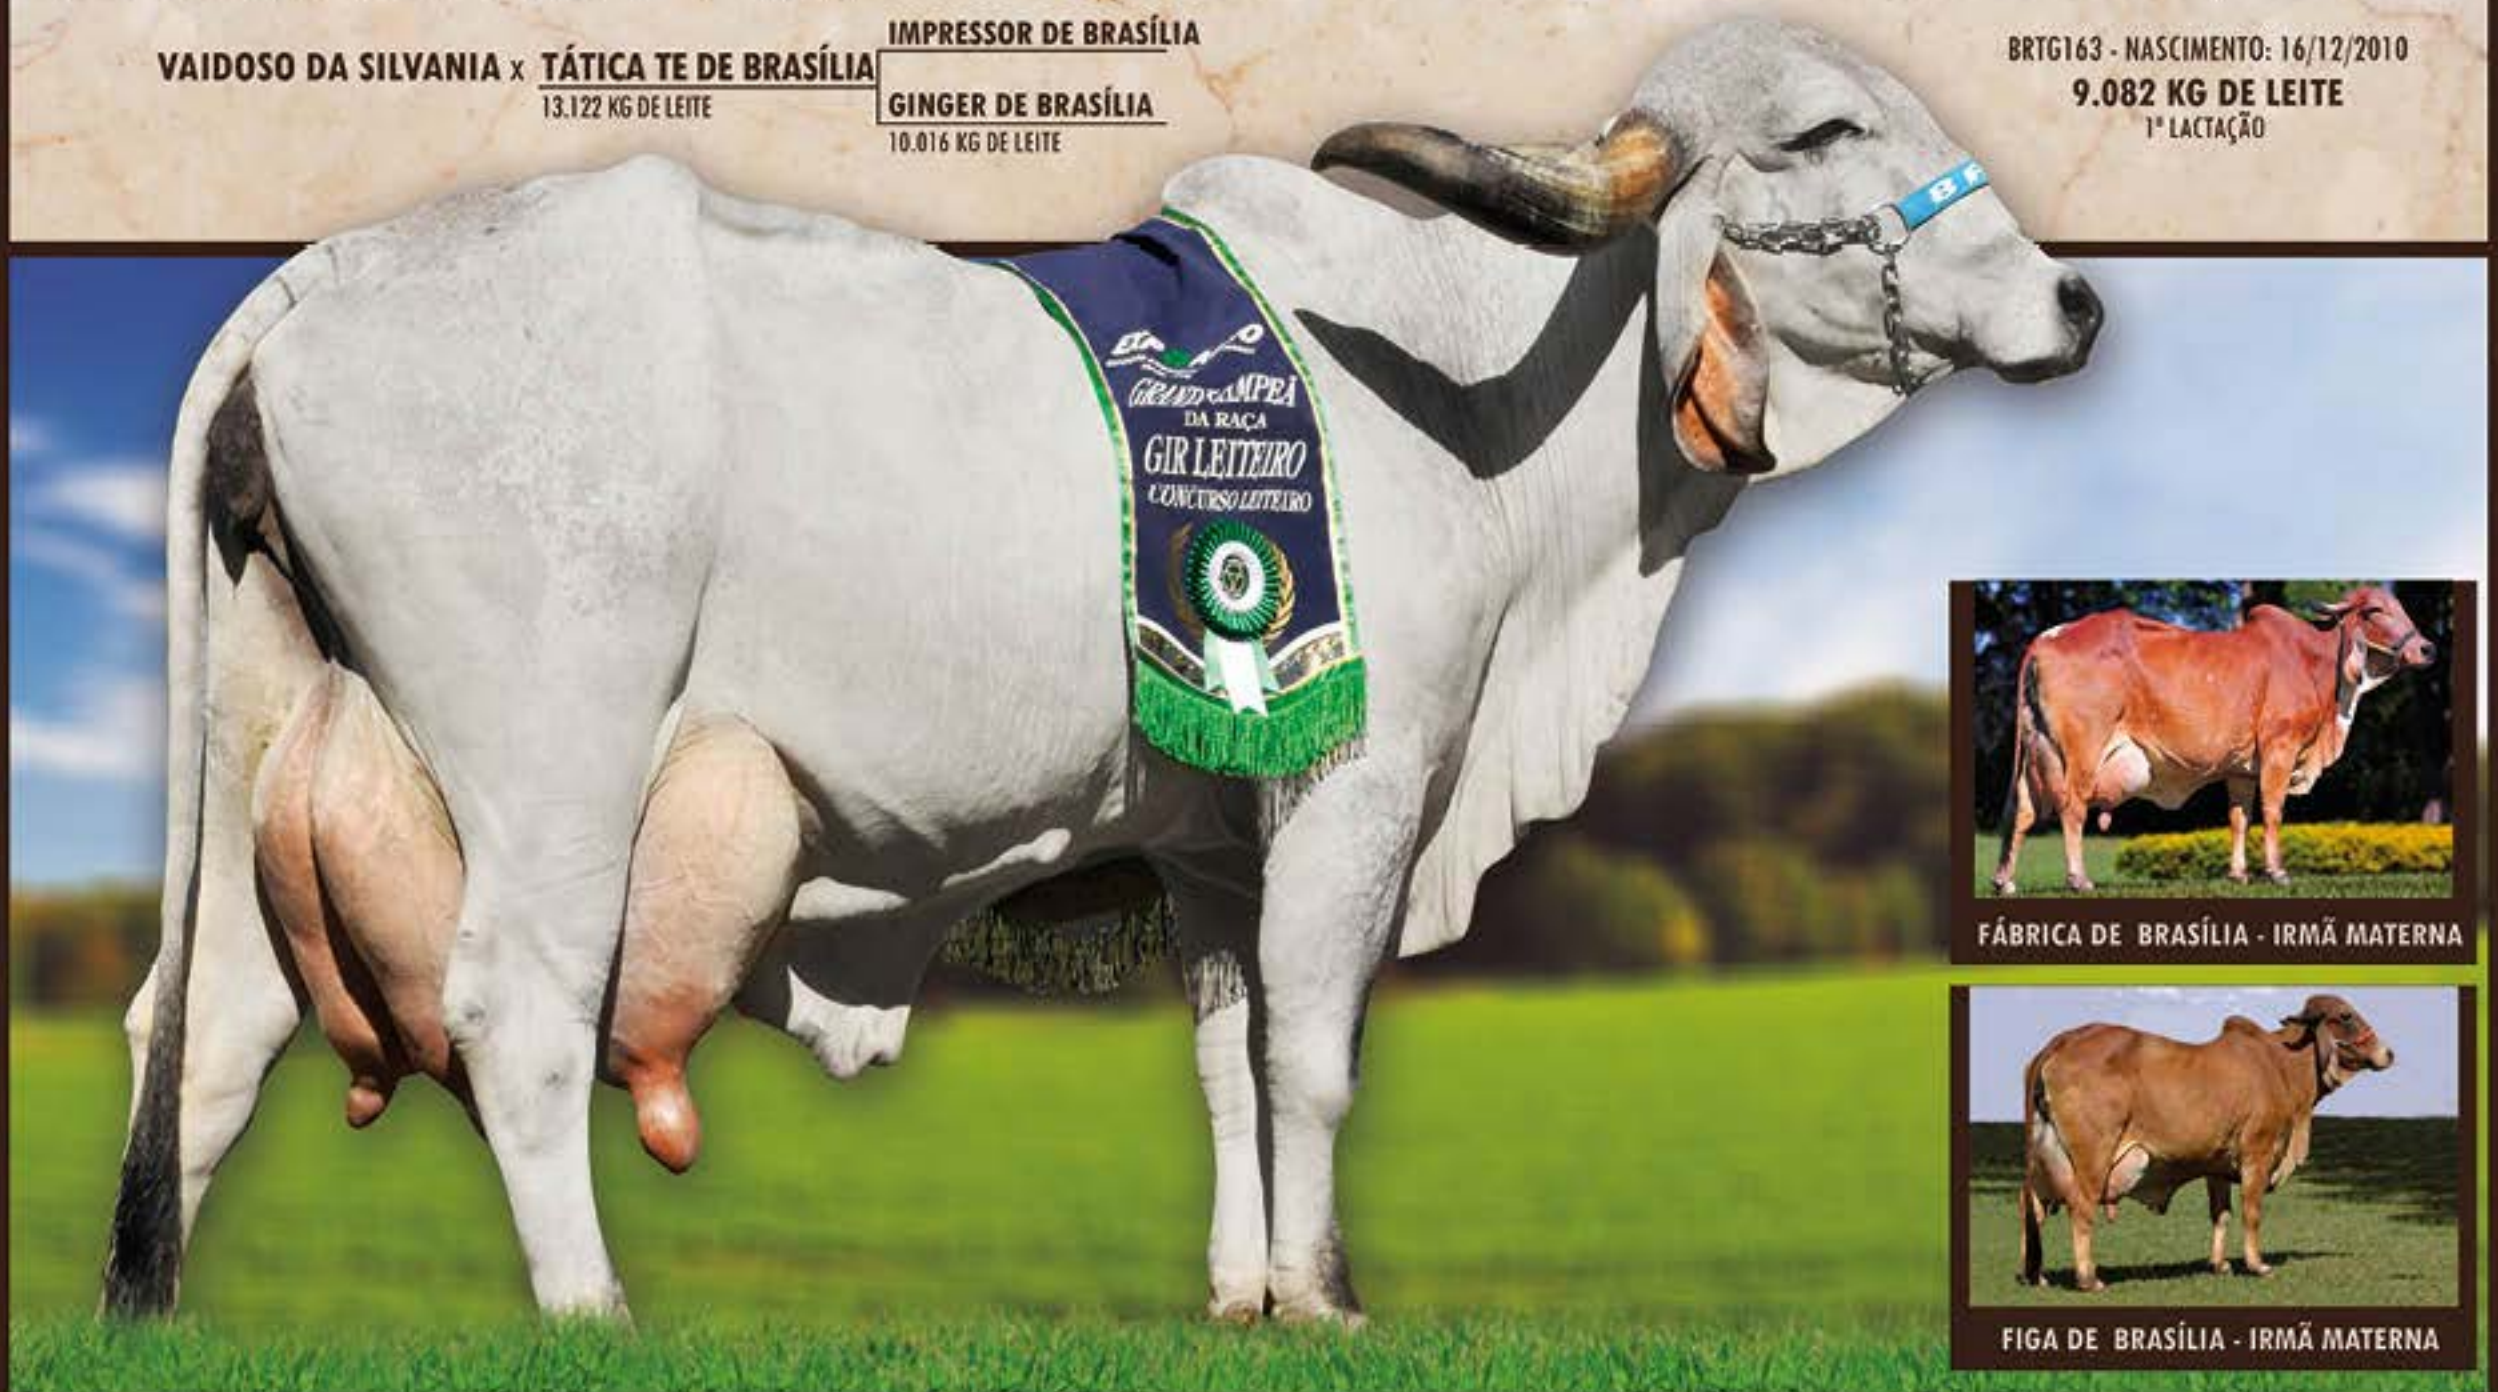

PARCEIROS COM ANIMAIS À VENDA NO LEILÃO  
FAZENDA BRASÍLIA AGROPECUÁRIA  
FAZENDA KUBERA FIEL - ANTÔNIO ABÍLIO M. CORDERO  
FERNANDO BARROS  
GILBERTO F. RAMOS FILHO - AMERICANO  
GIR LEITEIRO DAS CHAGAS - FRANCISCO DAS CHAGAS  
JOSÉ ELCI  
MIGUEL XAVIER  
RAUL BRACHO

AS FAZENDAS DO BASA OFERTAM 50% DAS COTAS DA ATUAL RESERVADA GRANDE CAMPEÃ TORNEIO LEITEIRO EXPOZEBU (MÉDIA DE 62,180KG) E GRANDE CAMPEÃ TORNEIO LEITEIRO FRANCA (MÉDIA DE 59,540KG). DOURADA REÚNE TODOS OS ATRIBUTOS DE UMA GRANDE DOADORA, PEDIGREE DE ALTA CONSISTÊNCIA, ALTO DESEMPENHO PRODUTIVO E REPRODUTIVO. DOURADA DESCENDE DE UMA DAS PRINCIPAIS FAMÍLIAS DO GIR LEITEIRO, SUA MÃE TÁTICA, IRMÃ COMPLETA DA RECORDISTA MUNDIAL DE PRODUÇÃO OFERENDA DE BRASÍLIA E MÃE DE GRANDES DOADORAS COMO: FÁBRICA DE BRASÍLIA (GRANDE CAMPEÃ TORNEIO LEITEIRO EXPOZEBU), FIGA DE BRASÍLIA (CAMPEÃ VACA JOVEM TORNEIO LEITEIRO EXPOZEBU E GRANDE CAMPEÃ TORNEIO LEITEIRO GOV. VALADARES), IBIUNA DE BRASÍLIA, FAFÁ DE BRASÍLIA E IRAJÁ DE BRASÍLIA, TODAS DOADORAS QUE ULTRAPASSARAM OS 10.000 KG DE LEITE. SEGUE PARIDA EM 14/03/17 SEM CRIA AO PÉ.

SOJA DE BRASÍLIA - MÃE

AS FAZENDAS DO BASA ENGRANDECENDO AINDA MAIS O EVENTO OFERTAM UMA DE SUAS PRINCIPAIS DOADORAS, FANTÁSTICA DO BASA QUE ULTRAPASSOU OS 7.400 KG DE LEITE/REAL NA 1ª LACTAÇÃO, UMA DESCENDENTE DIRETA DA GRANDE SOJA DE BRASÍLIA, UMA DAS PRINCIPAIS MÃES DO GIR LEITEIRO. DESTACA-SE PELO FORTE TIPO LEITEIRO, PEDIGREE DE EXTREMA CONSISTÊNCIA, ALTO DESEMPENHO PRODUTIVO E REPRODUTIVO, SENDO UMA DAS PRINCIPAIS DOADORAS DO PLANTEL BASA. FAVORITA É IRMÃ DE FUMAÇA DO BASA (GRANDE CAMPEÃ DE TORNEIO LEITEIRO NACIONAL), GAIVOTA CAMPEÃ E MELHOR ÚBERE FÊMEA JOVEM TORNEIO LEITEIRO MEGALEITE E POMPEU 2016) E DE LUTHER FIV DE BRASÍLIA (GRANDE CAMPEÃ E MELHOR ÚBERE ADULTO EM PASSOS, ARAXÁ E EXPOZEBU 2016). COM CERTEZA UMA FANTÁSTICA DOADORA À VENDA.SEGUE PRENHA DO GIM FIV DO BASA (VAIDOSO X FÁBRICA) COM PREVISÃO DE PARTO PARA 29/04/18.