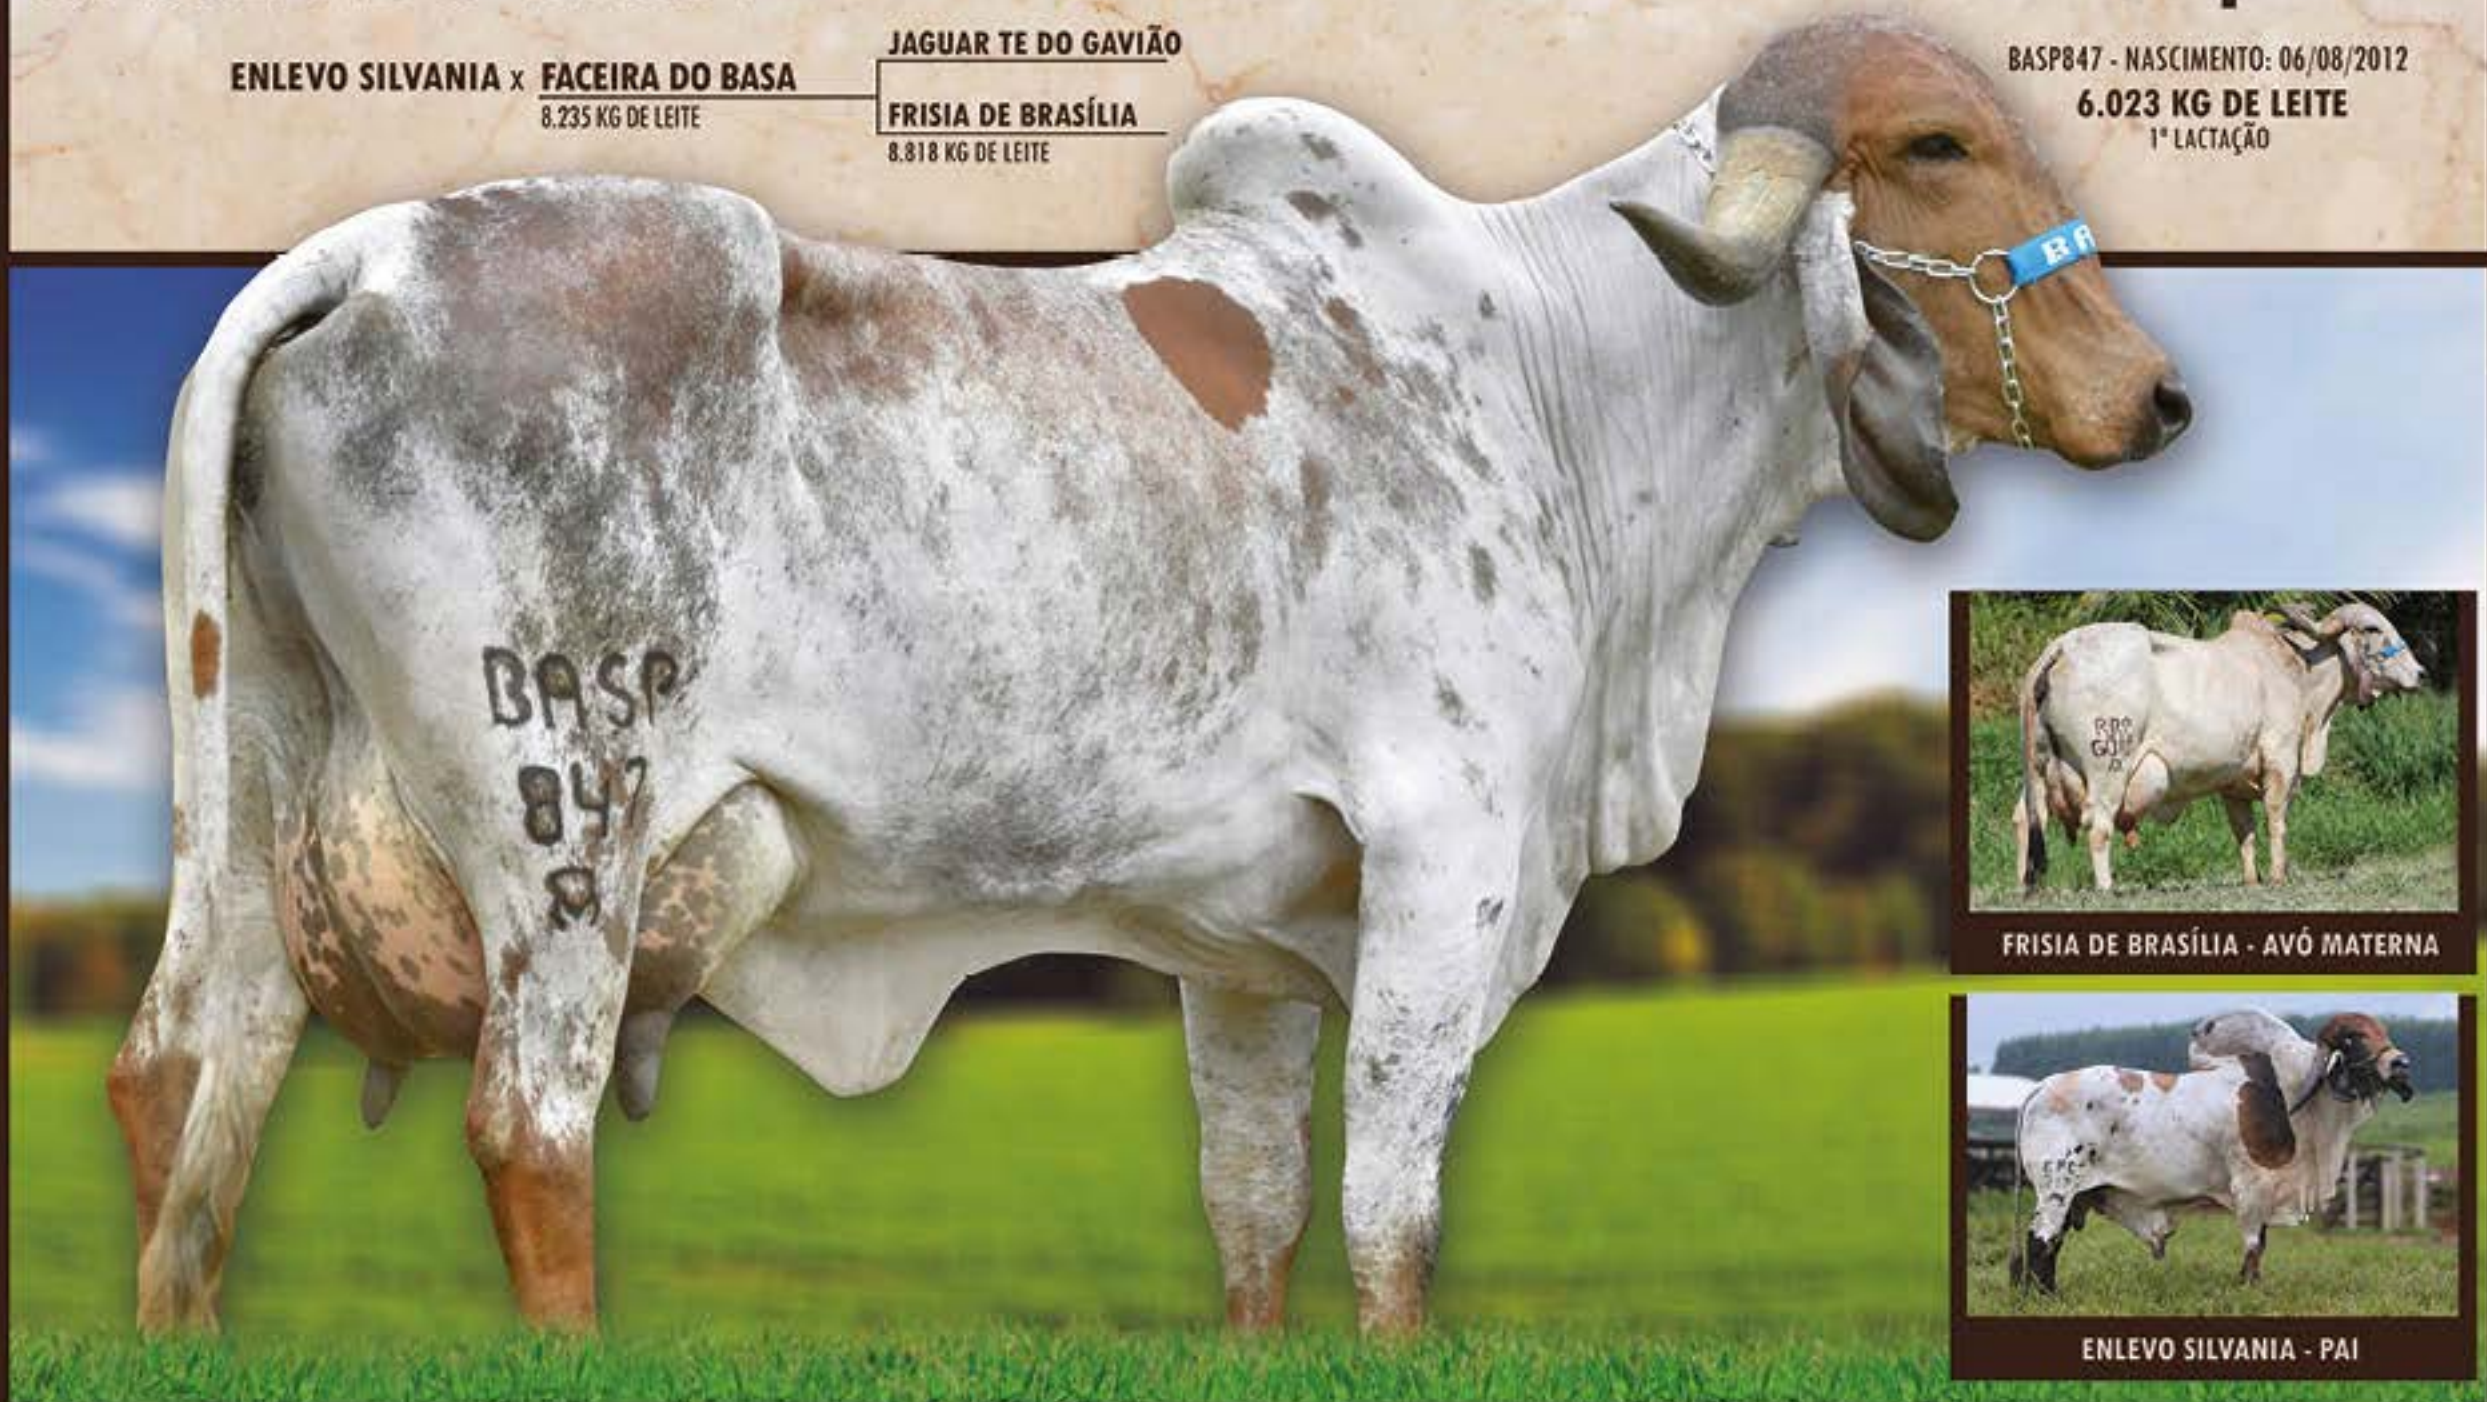

SOJA DE BRASÍLIA - MÃE

AS FAZENDAS DO BASA ENGRANDECENDO AINDA MAIS O EVENTO OFERTAM UMA DE SUAS PRINCIPAIS DOADORAS, FANTÁSTICA DO BASA QUE ULTRAPASSOU OS 7.400 KG DE LEITE/REAL NA 1ª LACTAÇÃO, UMA DESCENDENTE DIRETA DA GRANDE SOJA DE BRASÍLIA, UMA DAS PRINCIPAIS MÃES DO GIR LEITEIRO. DESTACA-SE PELO FORTE TIPO LEITEIRO, PEDIGREE DE EXTREMA CONSISTÊNCIA, ALTO DESEMPENHO PRODUTIVO E REPRODUTIVO, SENDO UMA DAS PRINCIPAIS DOADORAS DO PLANTEL BASA. FAVORITA É IRMÃ DE FUMAÇA DO BASA (GRANDE CAMPEÃ DE TORNEIO LEITEIRO NACIONAL), GAIVOTA CAMPEÃ E MELHOR ÚBERE FÊMEA JOVEM TORNEIO LEITEIRO MEGALEITE E POMPEU 2016) E DE LUTHER FIV DE BRASÍLIA (GRANDE CAMPEÃ E MELHOR ÚBERE ADULTO EM PASSOS, ARAXÁ E EXPOZEBU 2016). COM CERTEZA UMA FANTÁSTICA DOADORA À VENDA.SEGUE PRENHA DO GIM FIV DO BASA (VAIDOSO X FÁBRICA) COM PREVISÃO DE PARTO PARA 29/04/18.

HENA FIV DE BRASÍLIA - MÃE

MUNDAREL REÚNE EM SUA LINHA MATERNA A RECORDISTA MUNDIAL DE PRODUÇÃO OFERENDA DE BRASÍLIA E A BI-GRANDE CAMPEÃ NACIONAL E TAMBÉM RECORDISTA MUNDIAL DE PRODUÇÃO, PROFANA DE BRASÍLIA. MUNDAREL DESTACA-SE PELO PEDIGREE DE EXTREMA CONSISTÊNCIA, FEMINILIDADE E FERTILIDADE, JÁ QUE TEVE SEU 1º PARTO AOS 34 MESES DE IDADE. PARIDA DE MACHO EM 17/07/17.

# JAULA DO BASA

lote  
**4**

**ENLEVO SILVANIA x FACEIRA DO BASA**  
8.235 KG DE LEITE

**JAGUAR TE DO GAVIÃO**

**FRISIA DE BRASÍLIA**  
8.818 KG DE LEITE

BASP847 - NASCIMENTO: 06/08/2012

**6.023 KG DE LEITE**  
1ª LACTAÇÃO

FRISIA DE BRASÍLIA - AVÓ MATERNA

ENLEVO SILVANIA - PAI

JAULA ULTRAPASSOU OS 6.000 KG DE LEITE EM SUA 1ª LACTAÇÃO/REAL, DESTACANDO PELA SUA PRODUTIVIDADE E FEMINILIDADE. UMA DESCENDENTE DO PROVADO ENLEVO DA SILVANIA, PAI DA RESERVADA GRANDE CAMPEÃ NACIONAL, DISCRETA FIV DSIL E FILHO DA GRANDE CAMPEÃ NACIONAL, GARBHA DOS POÇÕES. SUA MÃE FACEIRA ULTRAPASSOU OS 8.200 K DE LEITE, REUNINDO EM SEU PEDIGREE O PROVADO JAGUAR E A RECORDISTA MUNDIAL DE PRODUÇÃO, OFERENDA DE BRASÍLIA. PARIDA EM 29/07/17, SEM A CRIA AO PÉ.