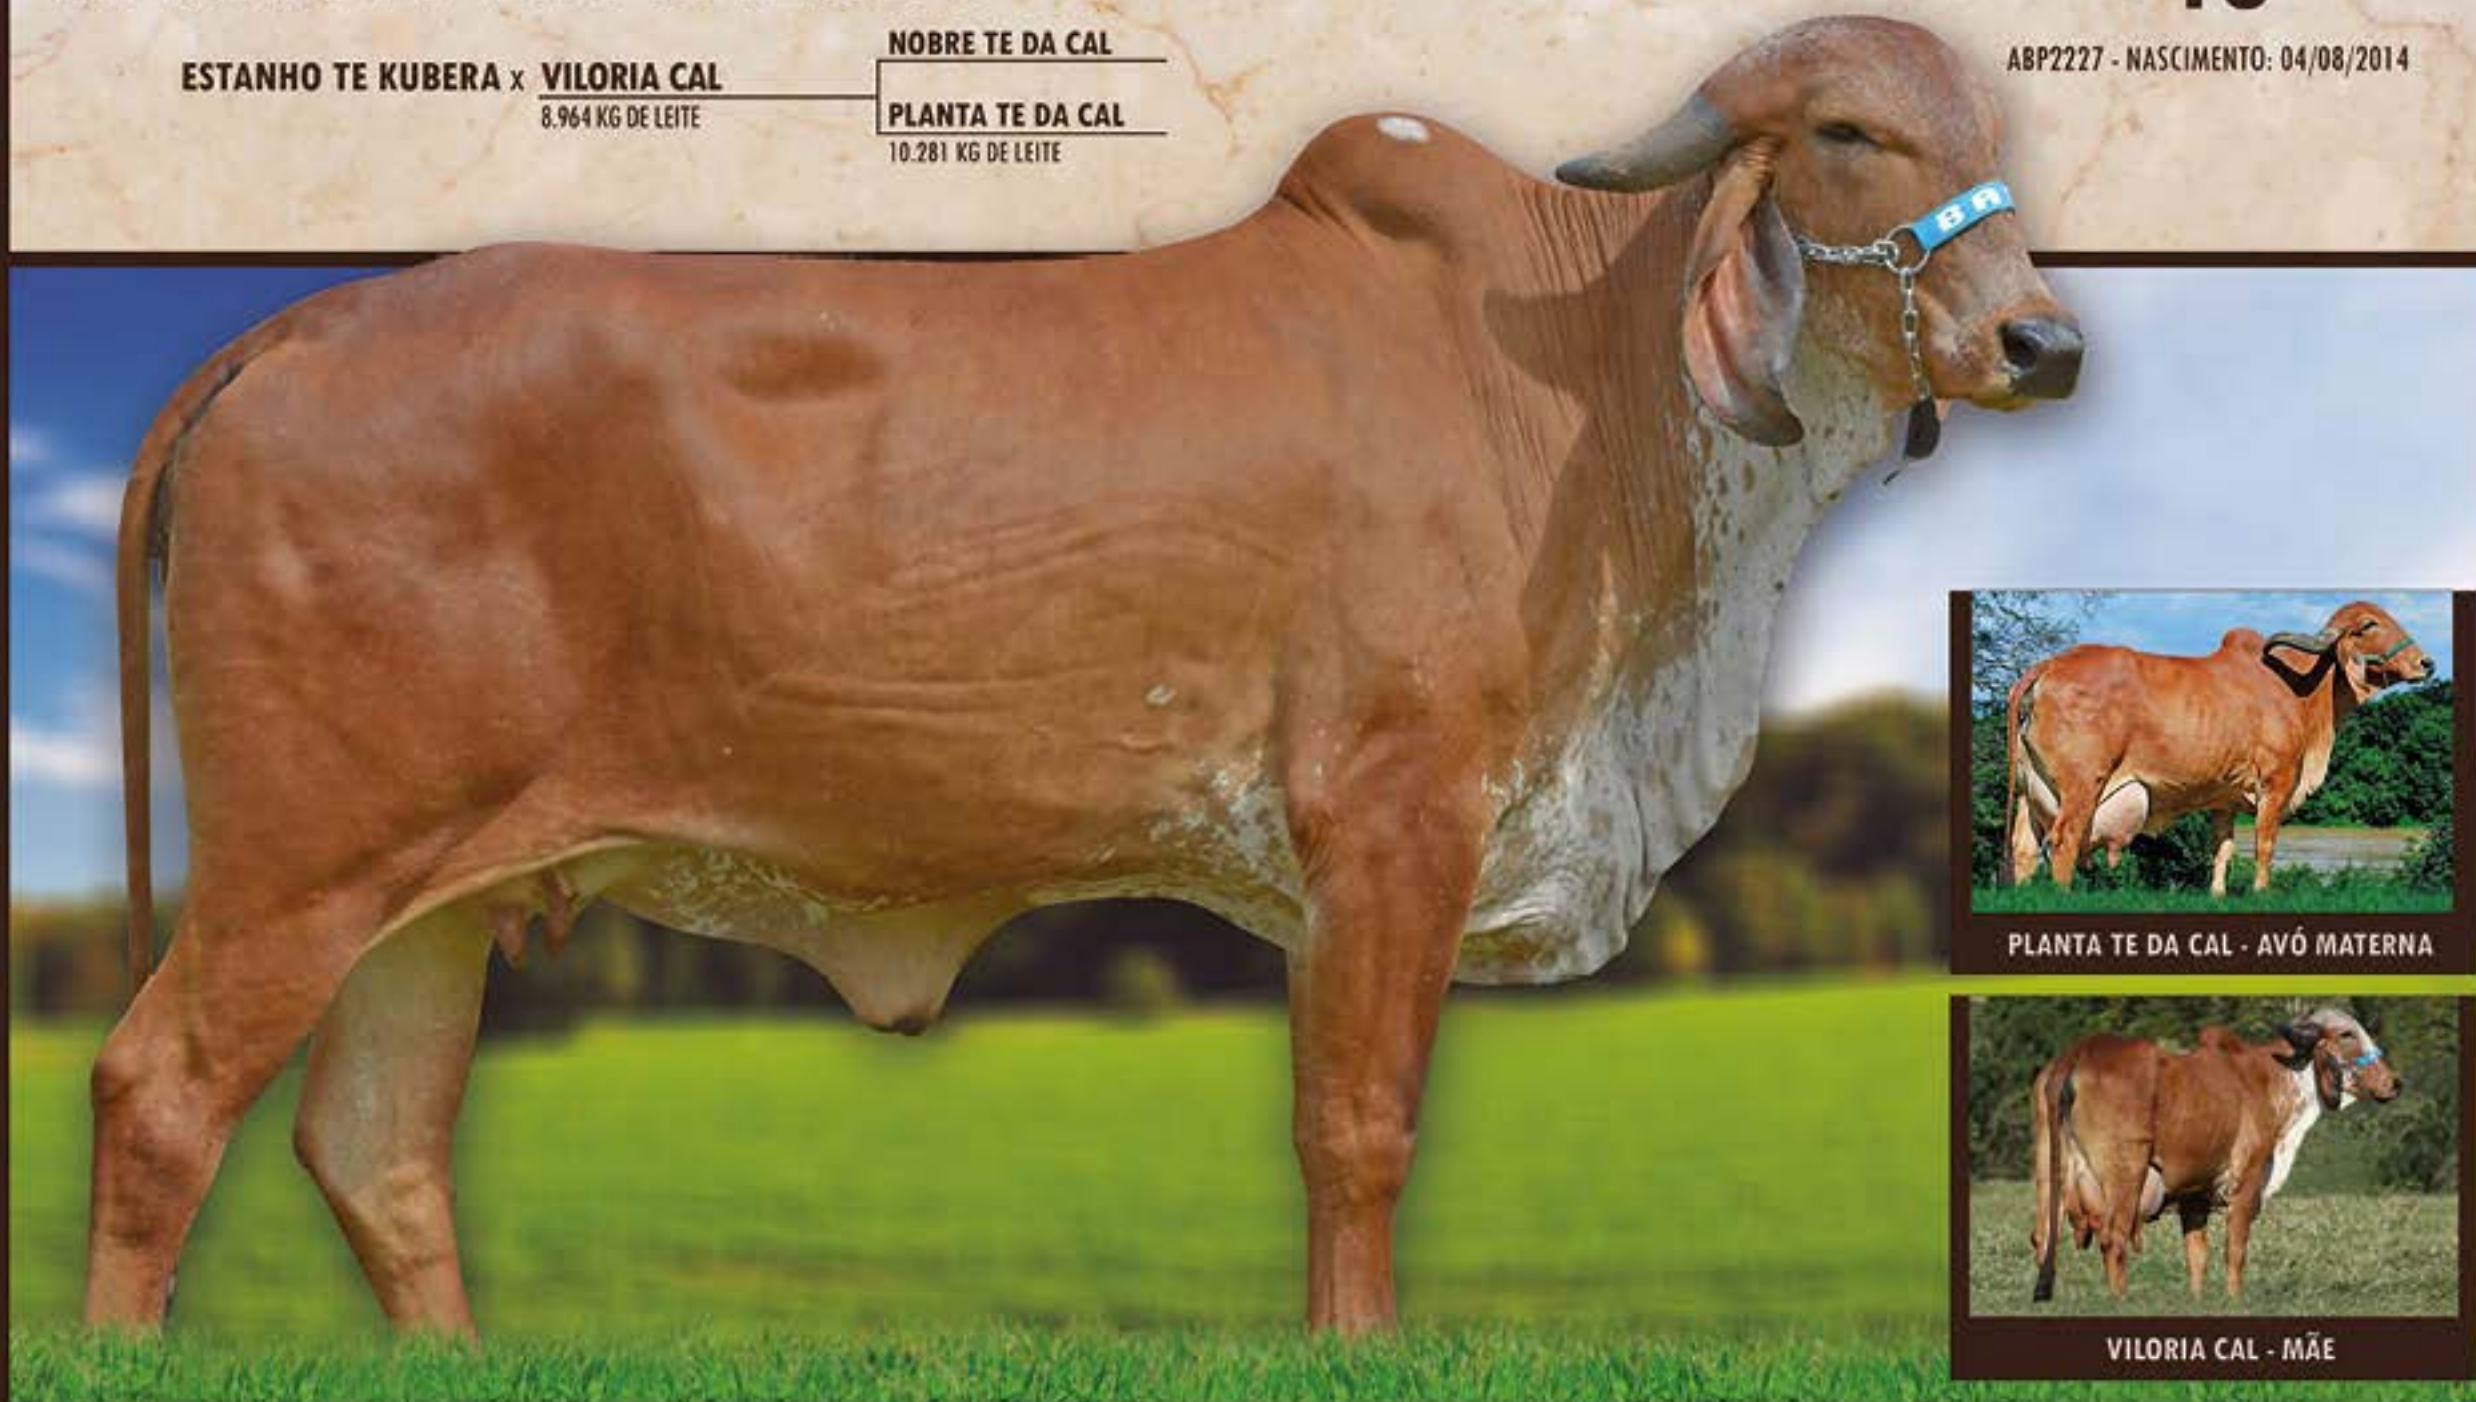

DOURADA FIV BRT - MÃE DA PRENHEZ

HISTÓRIA DE BRASÍLIA - MÃE

NALBA SEGUE PRENHA DE EMBRIÃO DA DOADORA DOURADA FIV BRT, ATUAL RESERVADA GRANDE CAMPEÃ TORNEIO LEITEIRO EXPOZEBU (MÉDIA DE 62,180KG) E GRANDE CAMPEÃ TORNEIO LEITEIRO FRANÇA (MÉDIA DE 59,540KG), ACASALADA COM O LÍDER DO SUMÁRIO ABCZ/UNESP, GENGIS KHAN DE BRASÍLIA . NALBA É IRMÃ COMPLETA DE ALTEZA FZD LUMI, RESERVADA GRANDE CAMPEÃ TORNEIO LEITEIRO MEGALEITE/16 COM A EXPRESSIVA MÉDIA DE 72,977 KG DE LEITE. PREVISÃO DE PARTO: 14/04/18

# NAJA FIV DA SALOBO

lote  
**13**

ESTANHO TE KUBERA x **VILORIA CAL**  
8.964 KG DE LEITE

**NOBRE TE DA CAL**

**PLANTA TE DA CAL**  
10.281 KG DE LEITE

ABP2227 - NASCIMENTO: 04/08/2014

PLANTA TE DA CAL - AVÓ MATERNA

VILORIA CAL - MÃE

LOTE 2 EM 1!!! NAJA REÚNE EM SEU PEDIGREE DUAS GRANDES DOADORAS DO GIR LEITEIRO, PLANTA TE DA CAL, GRANDE CAMPEÃ TORNEIO LEITEIRO NACIONAL E F.B NEFRITA, MÃE DOS PROVADOS ESTANHO, FACHO E FARAÓ. NAJA SEGUE PREGNHA COM EMBRIÃO DA LORRANA FIV DO BASA (JAGUAR DO GAV. X HUNA FIV DE BRASÍLIA), DOADORA COM MAIS DE 10.600 KG DE LEITE NA 1º LACTAÇÃO ABERTA, ACASALADA COM O PROVADO TABU TE DA CAL, PREVISÃO DE PARTO PARA 23/12/17.