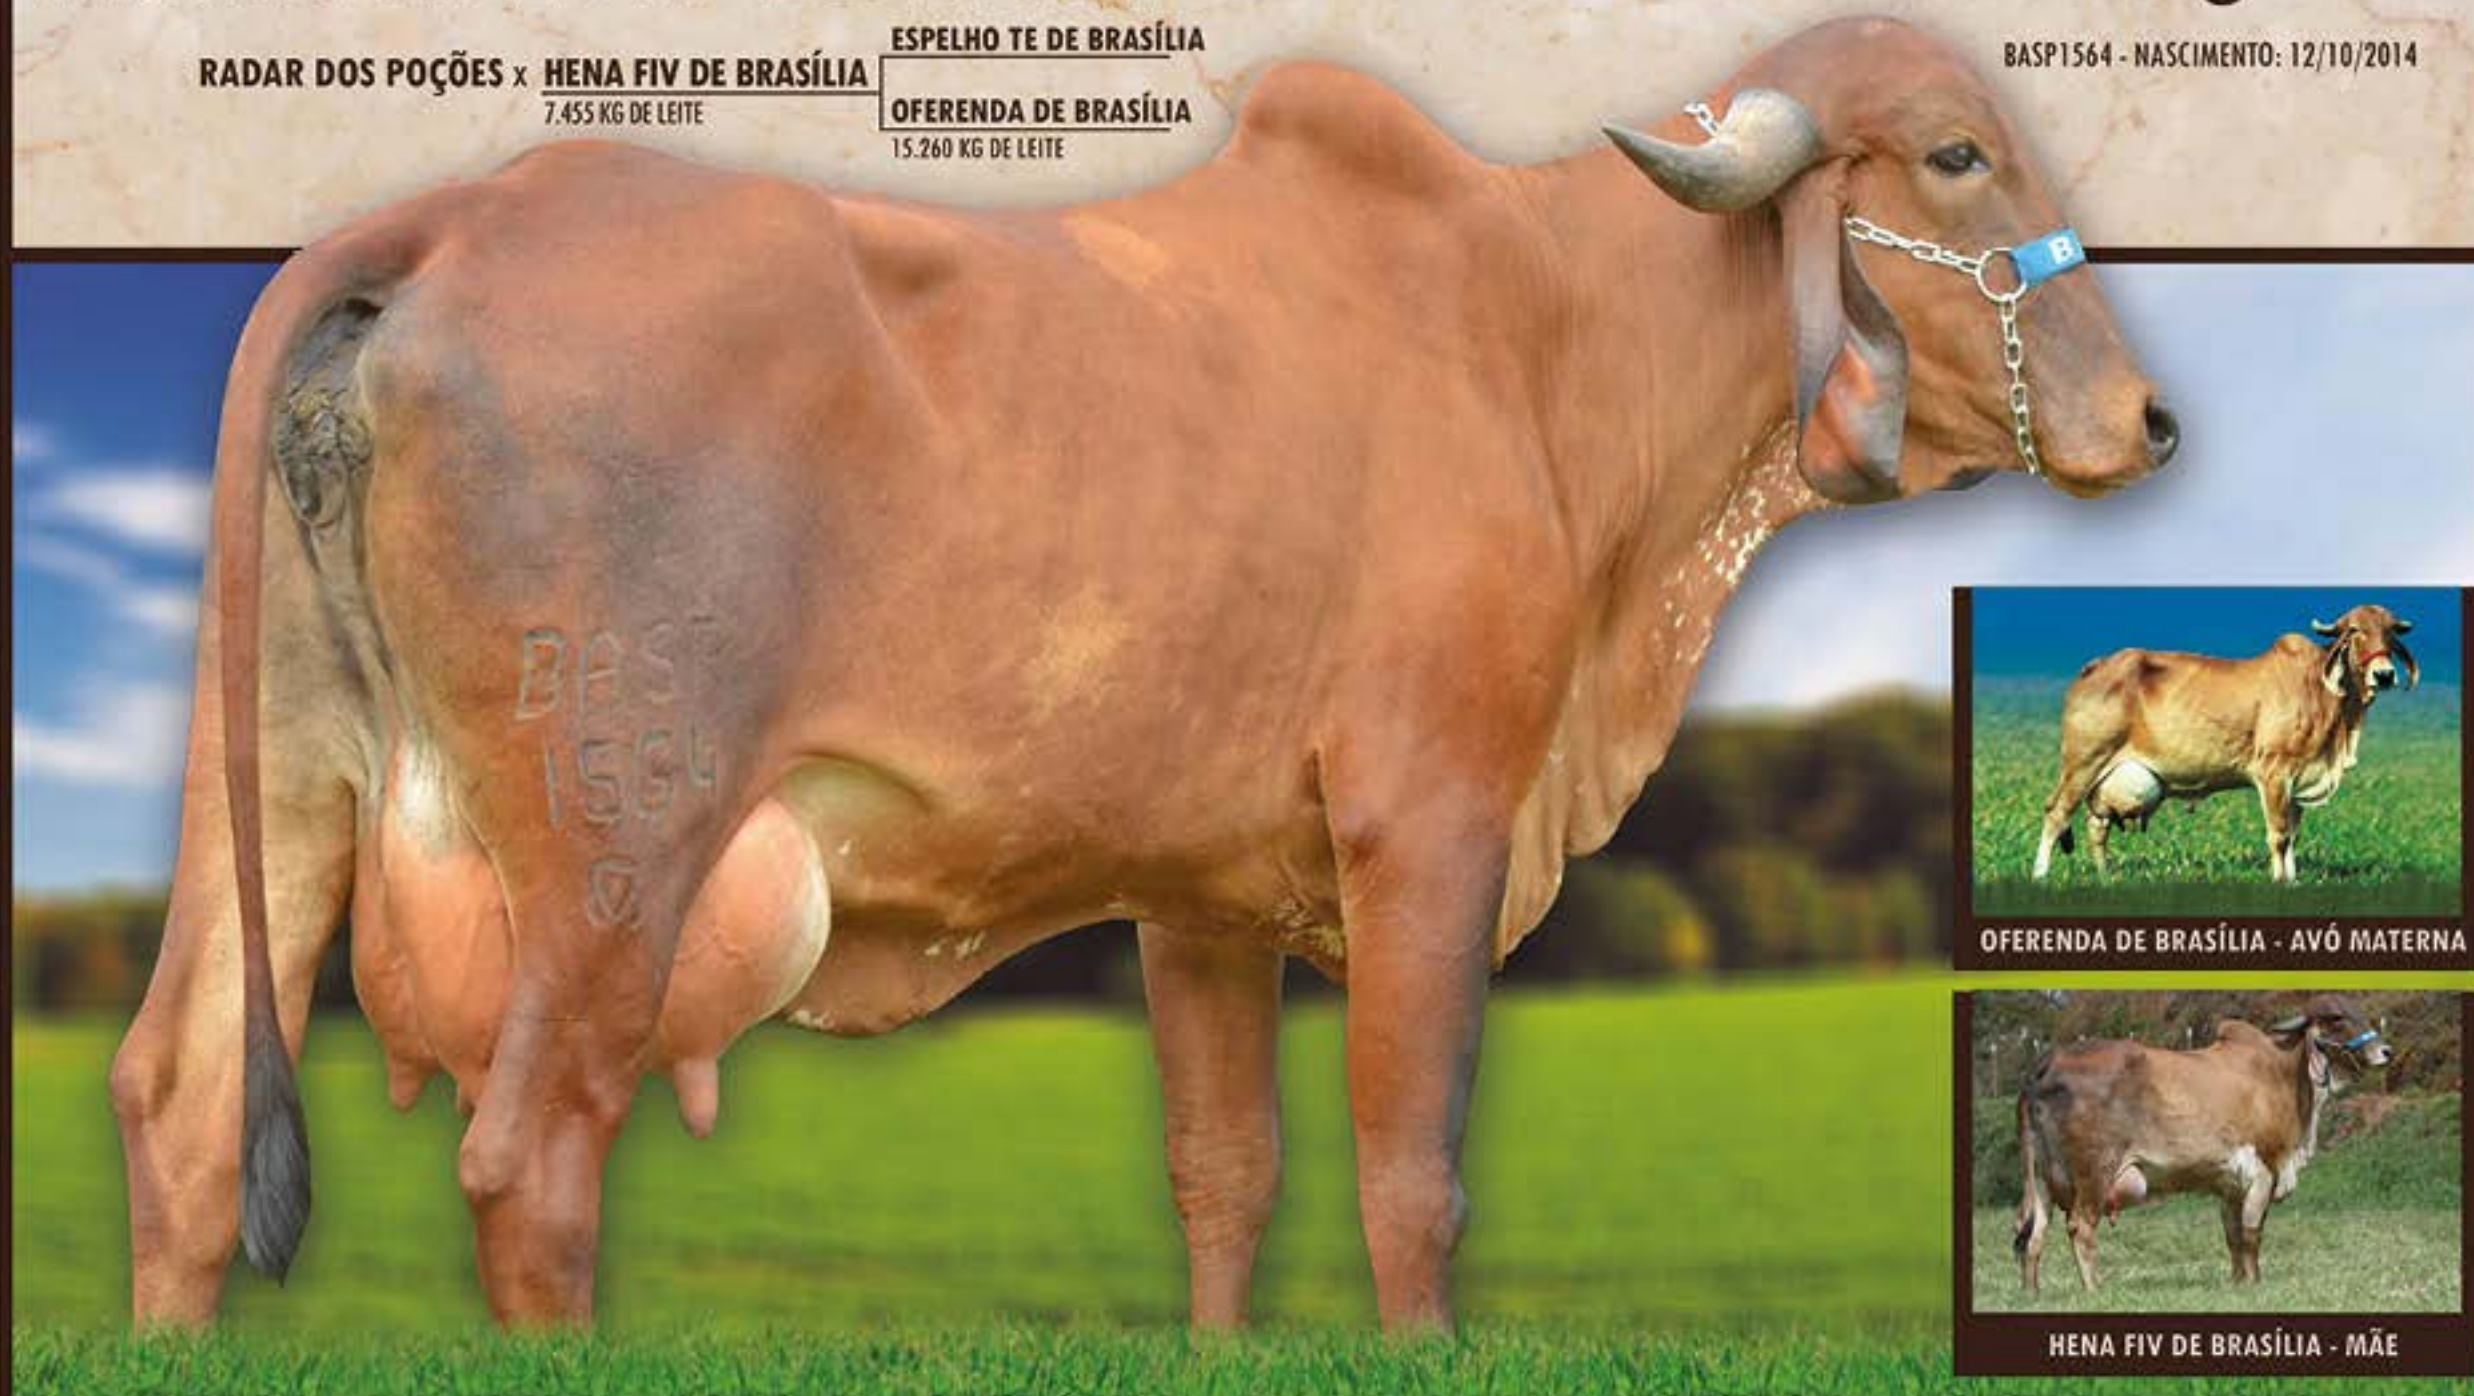

SOJA DE BRASÍLIA - MÃE

AS FAZENDAS DO BASA ENGRANDECENDO AINDA MAIS O EVENTO OFERTAM UMA DE SUAS PRINCIPAIS DOADORAS, FANTÁSTICA DO BASA QUE ULTRAPASSOU OS 7.400 KG DE LEITE/REAL NA 1ª LACTAÇÃO, UMA DESCENDENTE DIRETA DA GRANDE SOJA DE BRASÍLIA, UMA DAS PRINCIPAIS MÃES DO GIR LEITEIRO. DESTACA-SE PELO FORTE TIPO LEITEIRO, PEDIGREE DE EXTREMA CONSISTÊNCIA, ALTO DESEMPENHO PRODUTIVO E REPRODUTIVO, SENDO UMA DAS PRINCIPAIS DOADORAS DO PLANTEL BASA. FAVORITA É IRMÃ DE FUMAÇA DO BASA (GRANDE CAMPEÃ DE TORNEIO LEITEIRO NACIONAL), GAIVOTA CAMPEÃ E MELHOR ÚBERE FÊMEA JOVEM TORNEIO LEITEIRO MEGALEITE E POMPEU 2016) E DE LUTHER FIV DE BRASÍLIA (GRANDE CAMPEÃ E MELHOR ÚBERE ADULTO EM PASSOS, ARAXÁ E EXPOZEBU 2016). COM CERTEZA UMA FANTÁSTICA DOADORA À VENDA.SEGUE PRENHA DO GIM FIV DO BASA (VAIDOSO X FÁBRICA) COM PREVISÃO DE PARTO PARA 29/04/18.

# MUNDAREL FIV DO BASA

lote  
**3**

RADAR DOS POÇÕES x HENA FIV DE BRASÍLIA  
7.455 KG DE LEITE

ESPELHO TE DE BRASÍLIA

OFERENDA DE BRASÍLIA  
15.260 KG DE LEITE

BASP1564 - NASCIMENTO: 12/10/2014

OFERENDA DE BRASÍLIA - AVÓ MATERNA

HENA FIV DE BRASÍLIA - MÃE

MUNDAREL REÚNE EM SUA LINHA MATERNA A RECORDISTA MUNDIAL DE PRODUÇÃO OFERENDA DE BRASÍLIA E A BI-GRANDE CAMPEÃ NACIONAL E TAMBÉM RECORDISTA MUNDIAL DE PRODUÇÃO, PROFANA DE BRASÍLIA. MUNDAREL DESTACA-SE PELO PEDIGREE DE EXTREMA CONSISTÊNCIA, FEMINILIDADE E FERTILIDADE, JÁ QUE TEVE SEU 1º PARTO AOS 34 MESES DE IDADE. PARIDA DE MACHO EM 17/07/17.

FRISIA DE BRASÍLIA - AVÓ MATERNA

ENLEVO SILVANIA - PAI

JAULA ULTRAPASSOU OS 6.000 KG DE LEITE EM SUA 1ª LACTAÇÃO/REAL, DESTACANDO PELA SUA PRODUTIVIDADE E FEMINILIDADE. UMA DESCENDENTE DO PROVADO ENLEVO DA SILVANIA, PAI DA RESERVADA GRANDE CAMPEÃ NACIONAL, DISCRETA FIV DSIL E FILHO DA GRANDE CAMPEÃ NACIONAL, GARBHA DOS POÇÕES. SUA MÃE FACEIRA ULTRAPASSOU OS 8.200 K DE LEITE, REUNINDO EM SEU PEDIGREE O PROVADO JAGUAR E A RECORDISTA MUNDIAL DE PRODUÇÃO, OFERENDA DE BRASÍLIA. PARIDA EM 29/07/17, SEM A CRIA AO PÉ.