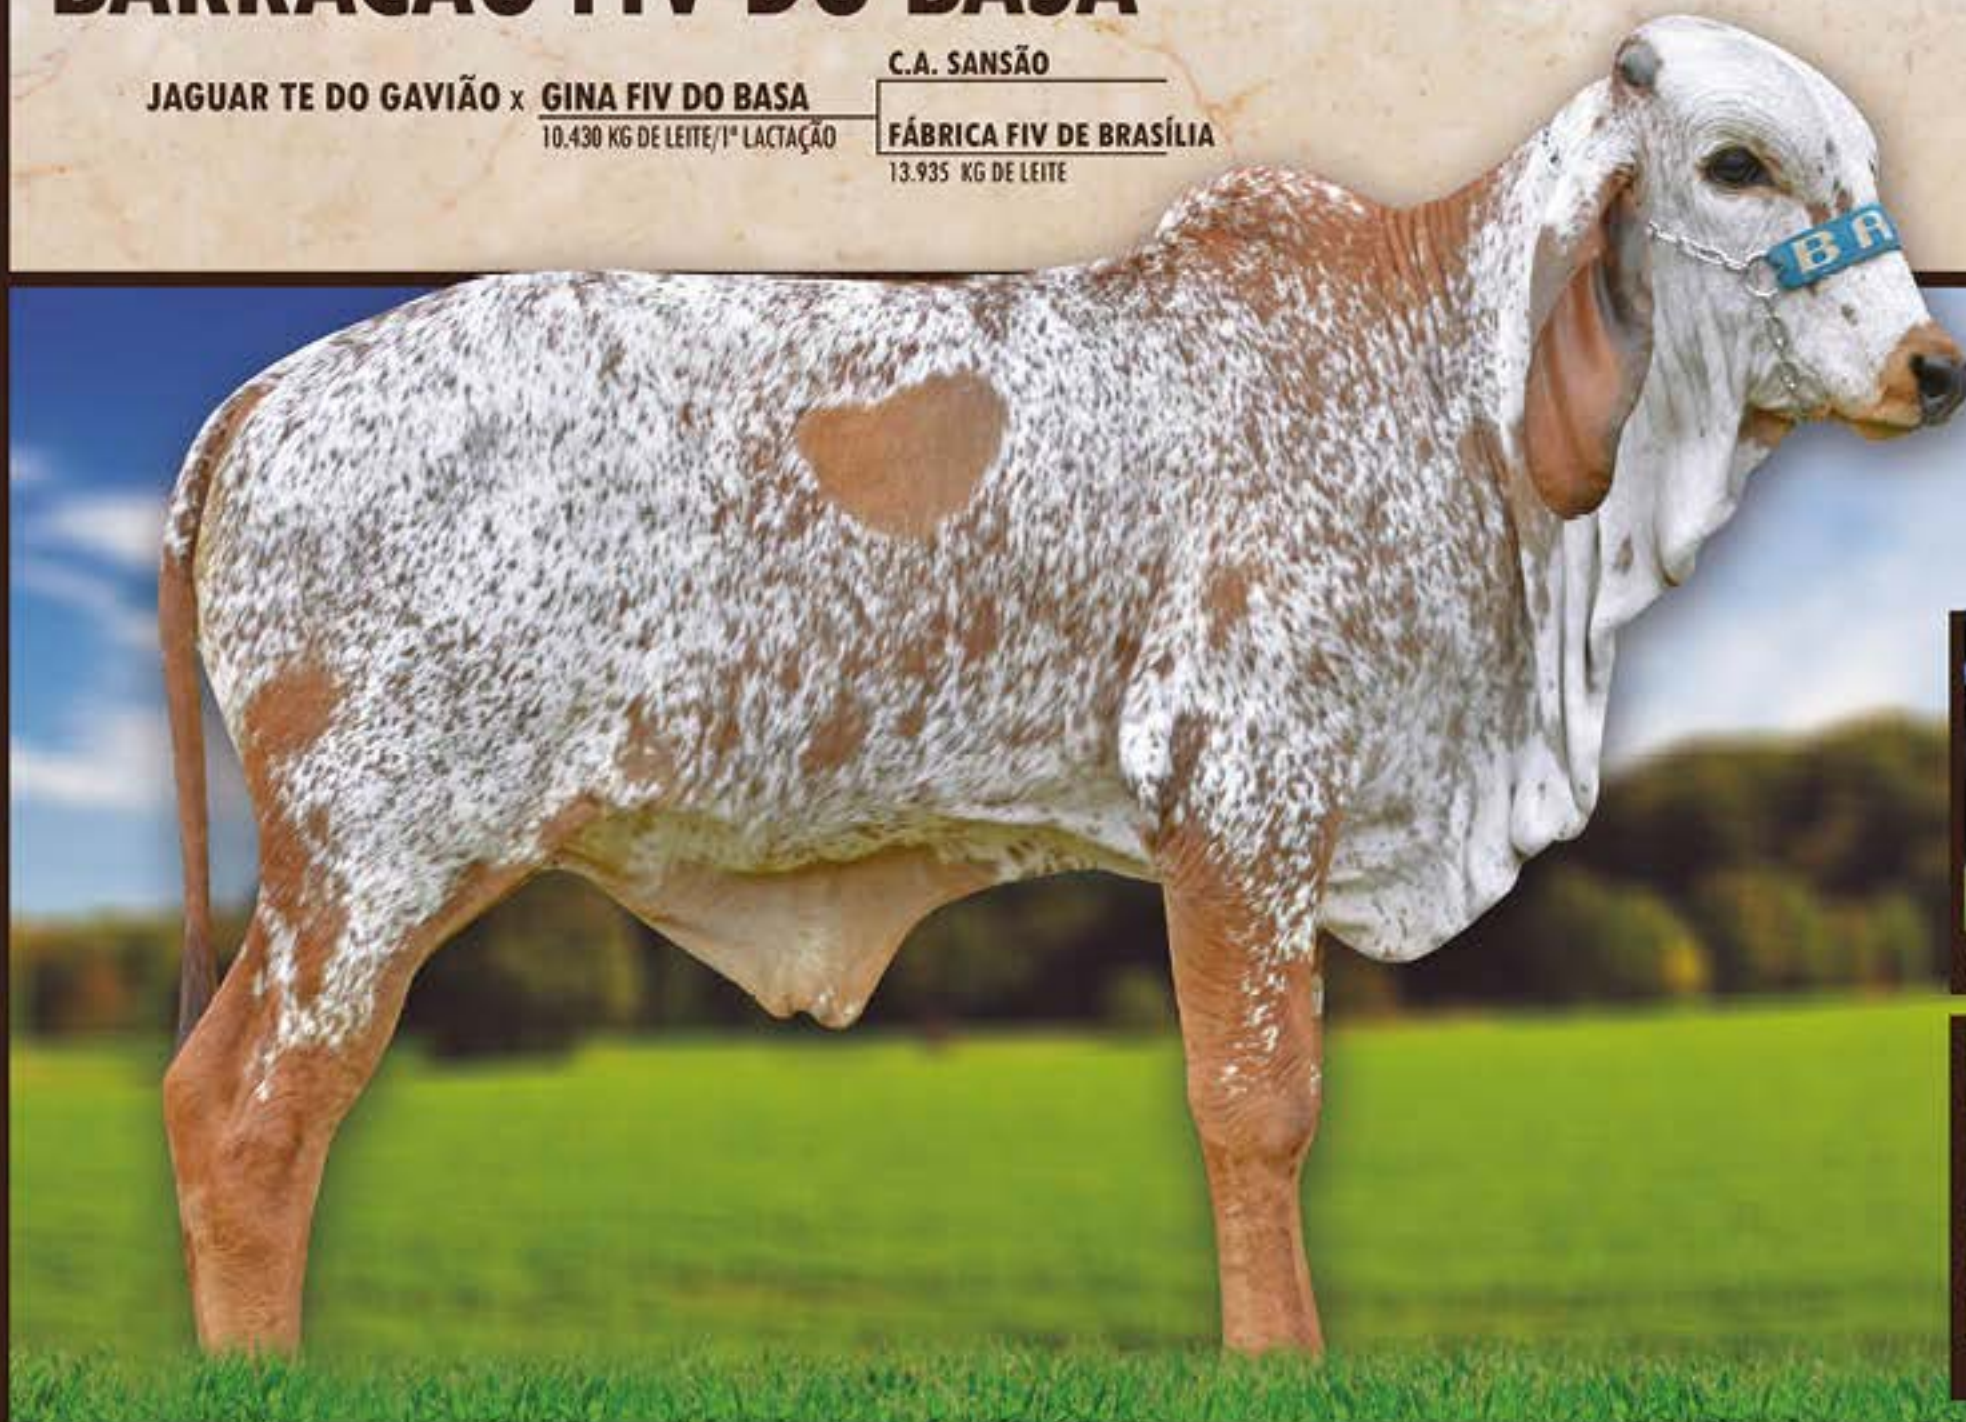

# BARRAÇÃO FIV DO BASA

lote  
**28**

JAGUAR TE DO GAVIÃO x **GINA FIV DO BASA**  
10.430 KG DE LEITE/1ª LACTAÇÃO

**C.A. SANSÃO**

**FÁBRICA FIV DE BRASÍLIA**  
13.935 KG DE LEITE

BASA618- NASCIMENTO: 25/05/2017