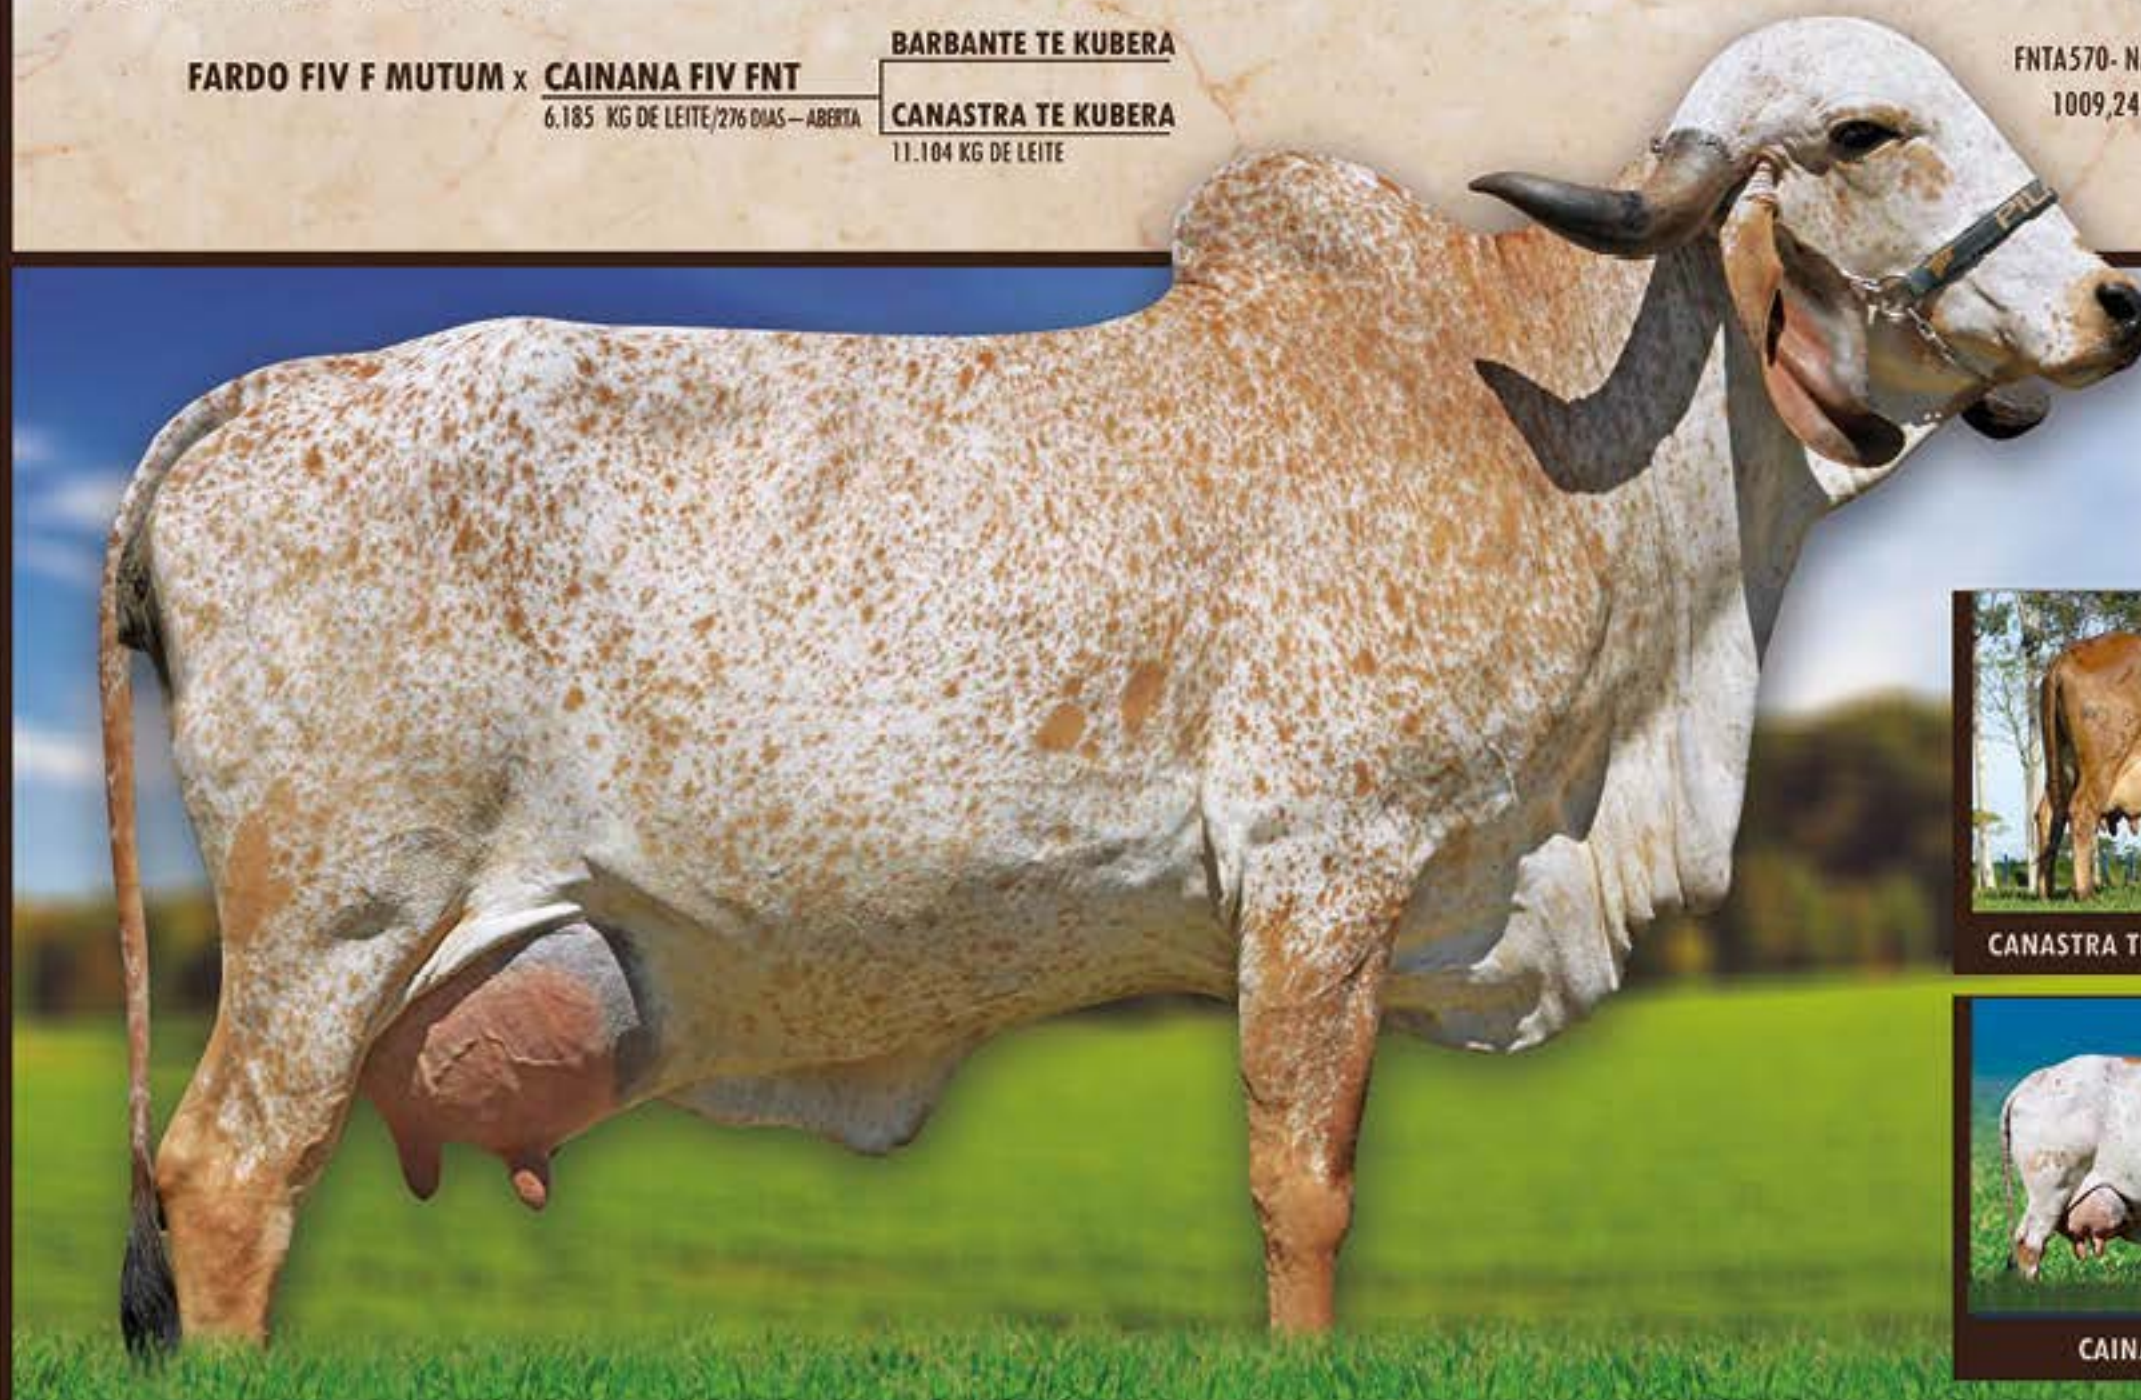

# ESFERA FNT

lote  
**32**

FARDO FIV F MUTUM x **CAINANA FIV FNT**  
6.185 KG DE LEITE/276 DIAS—ABERTA

**BARBANTE TE KUBERA**

**CANASTRA TE KUBERA**  
11.104 KG DE LEITE

FNTA570- NASCIMENTO: 16/01/2014  
1009,24 KG DE LEITE/63 DIAS