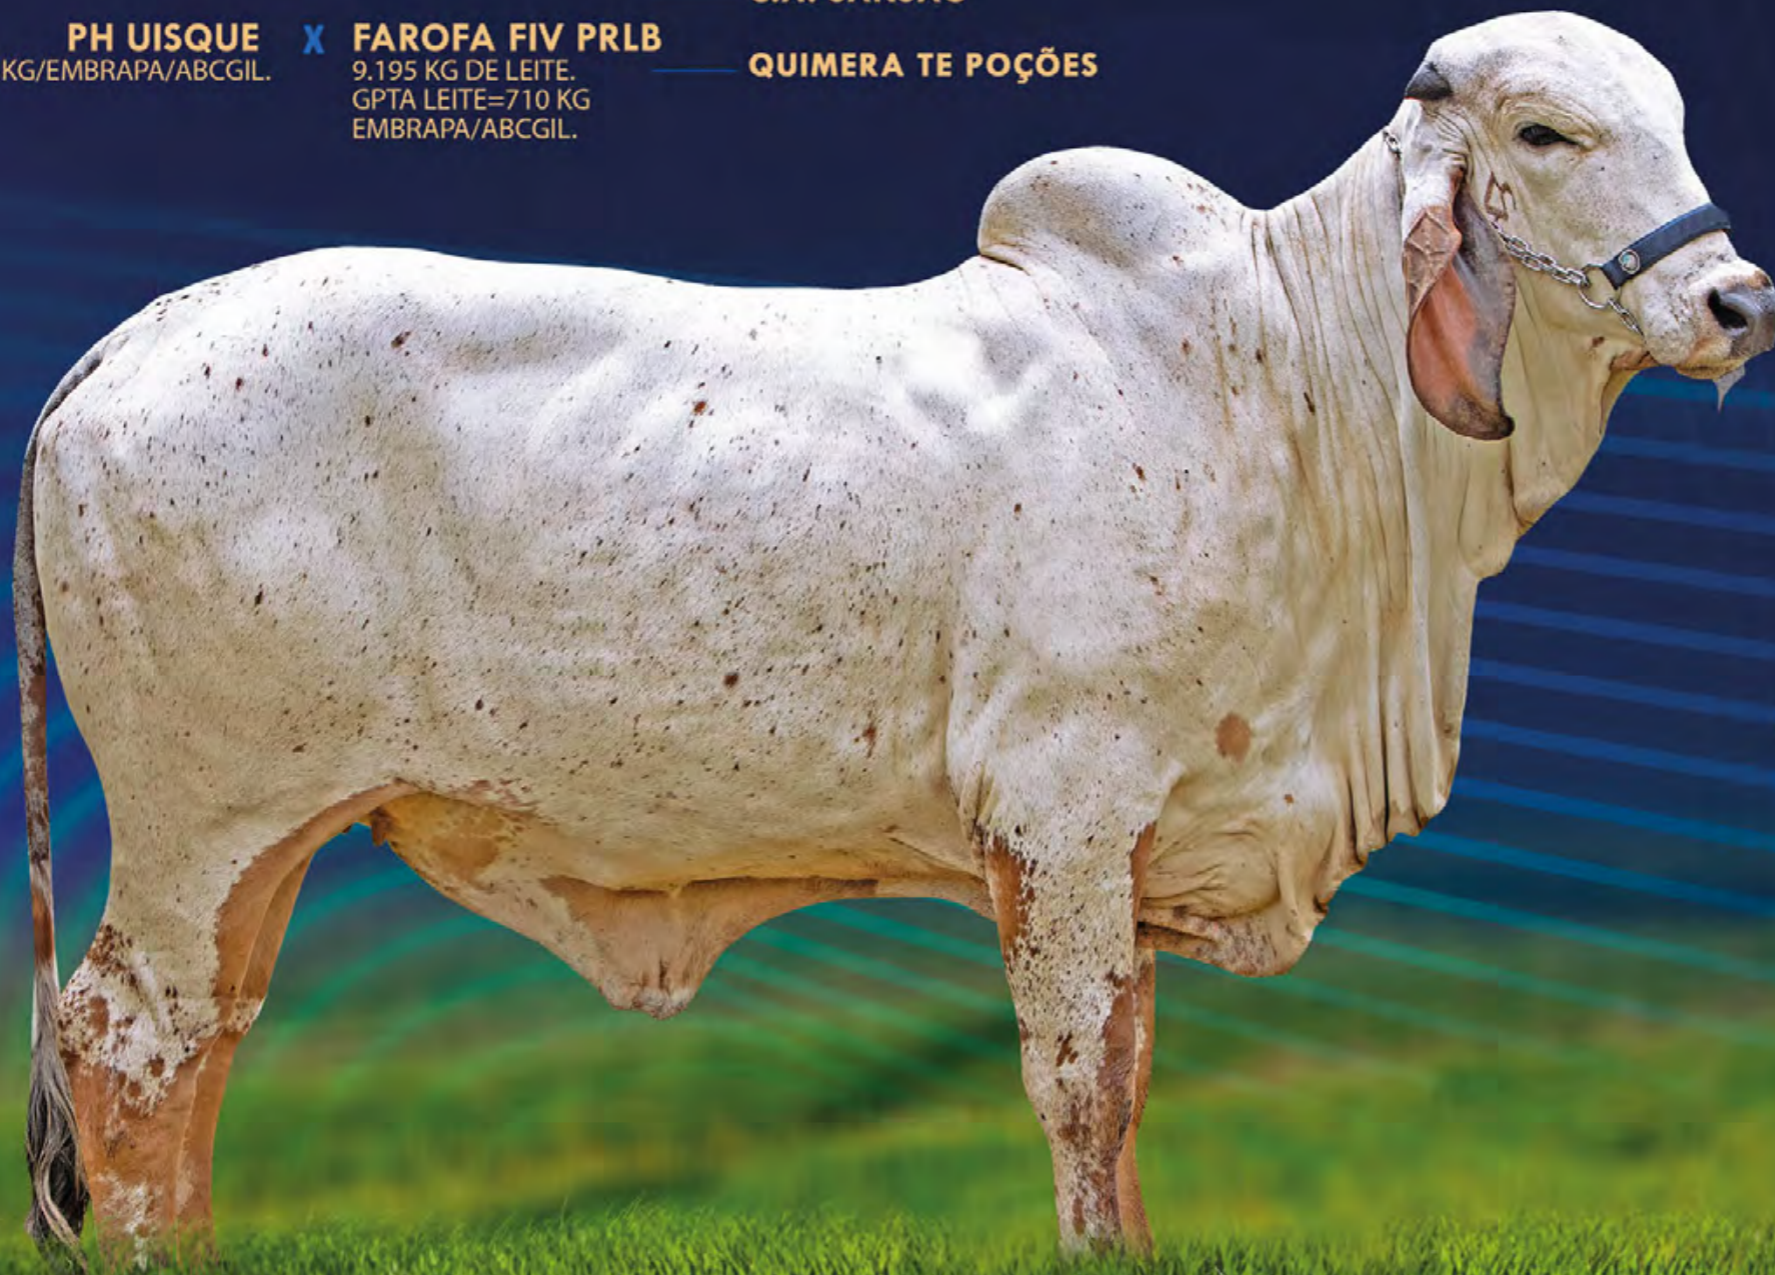

**4° LEILÃO VIRTUAL
GIR LEITEIRO**

Evolução Genética

BEZERRAS EXCELENTE
PRODUZIDAS A PARTIR DE EMBRIÕES DOADOS
POR ASSOCIADOS DA ABCGIL, DE
EXCEPCIONAIS DOADORAS

27 DE MARÇO

Segunda-Feira • 20h

INFORMAÇÕES

BALADEIRA FIV ABCGIL

02

Registro: ABGL23
Nascimento: 01/10/2021

PH UISQUE
PTA=516 KG/EMBRAPA/ABCGIL.

X FAROFA FIV PRLB
9.195 KG DE LEITE.
GPTA LEITE=710 KG
EMBRAPA/ABCGIL.

C.A. SANSÃO

QUIMERA TE POÇÕES

VÍDEO

GPTA:
615 KG
EMBRAPA/ABCGIL
A2A2

CELENA FIV ABCGIL

03

Registro: ABGL42
Nascimento: 31/03/2022

NOBREGA FIV DO BASA
TP2025

X DENA FIV DO BASA

A2A2
GPTA LEITE: 816 KG
EMBRAPA/ABCGIL.

SUPRA SUMO DE BRASÍLIA