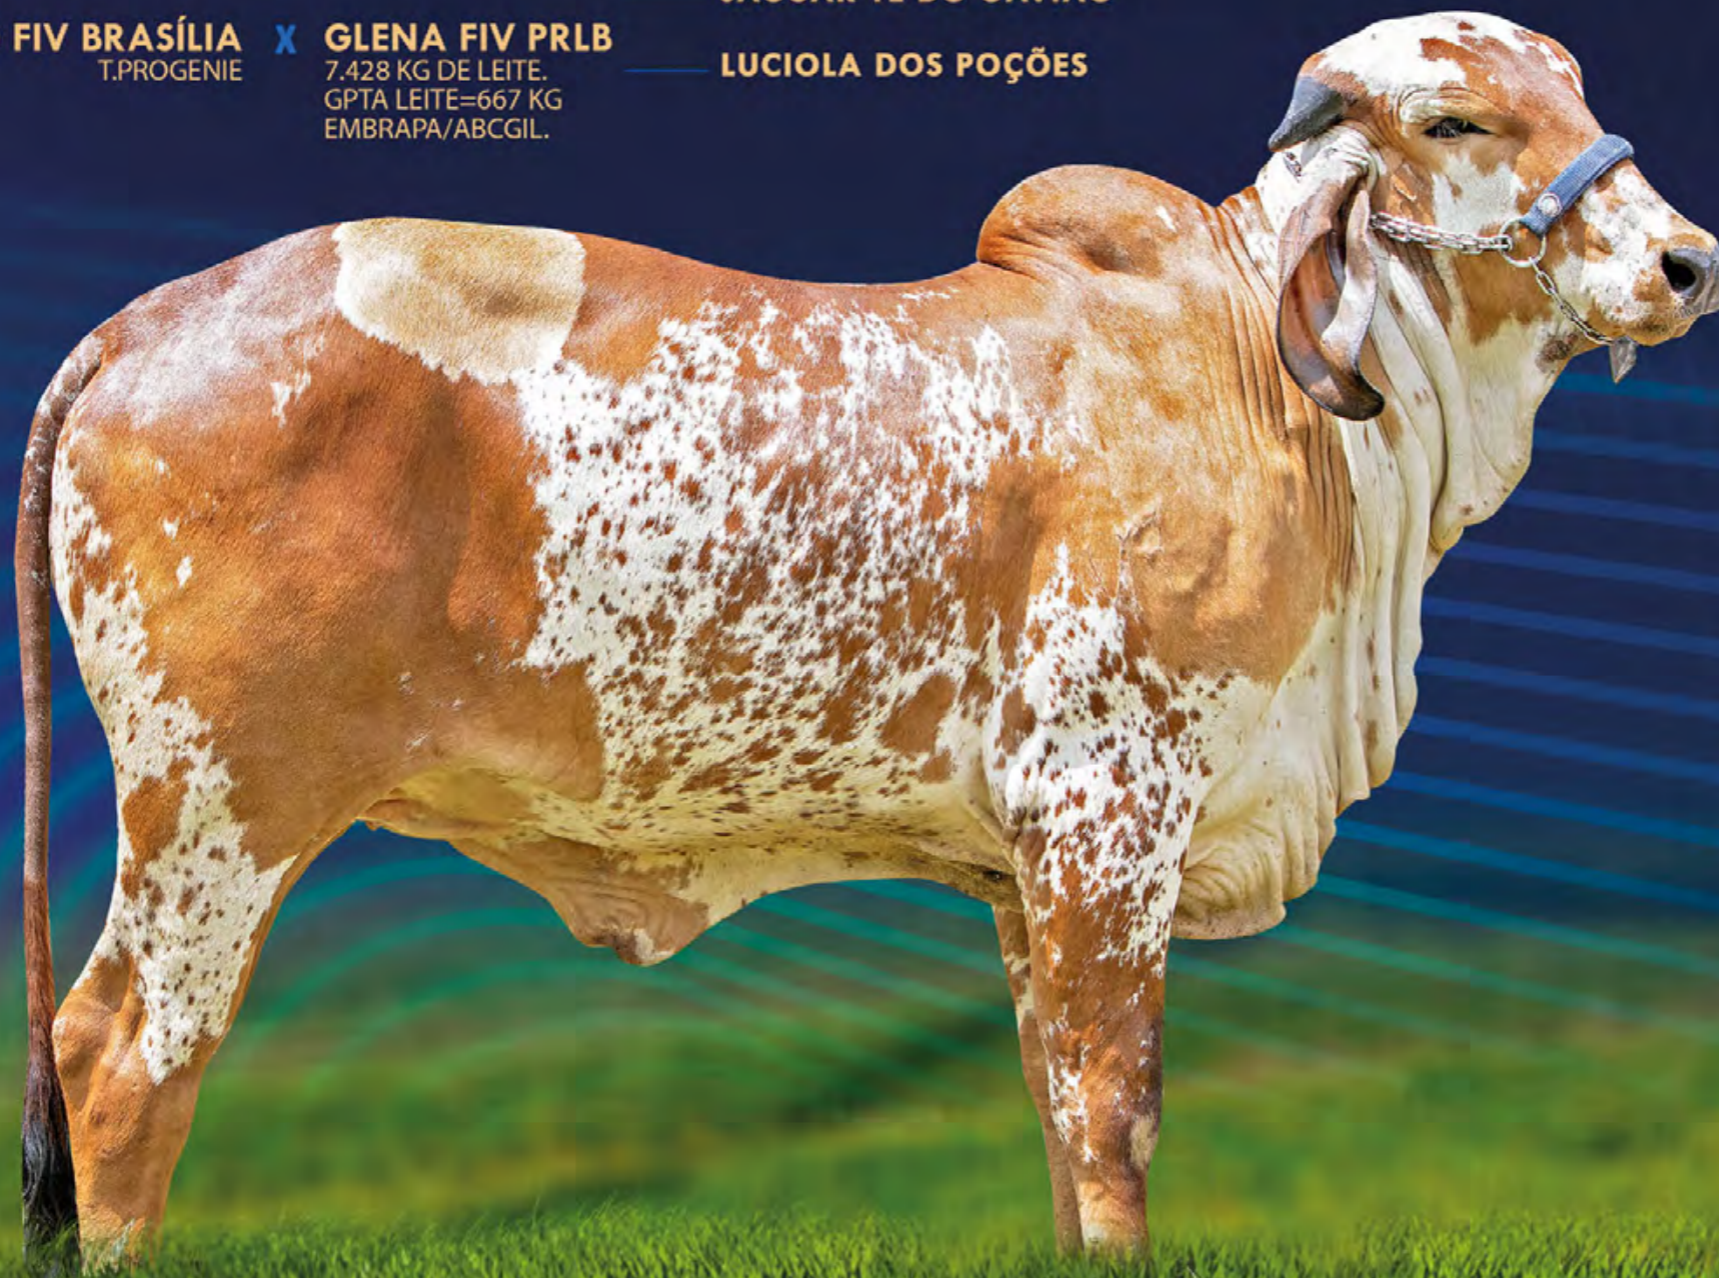

CLARA FIV ABCGIL

09

Registro: ABGL35
Nascimento: 30/01/2022

SOBERANO FIV BRASÍLIA
T.PROGENIE

X **GLENA FIV PRLB**
7.428 KG DE LEITE.
GPTA LEITE=667 KG
EMBRAPA/ABCGIL.

JAGUAR TE DO GAVIÃO

LUCIOLA DOS POÇÕES

VÍDEO

GPTA:
680 KG
EMBRAPA/ABCGIL
A2A2