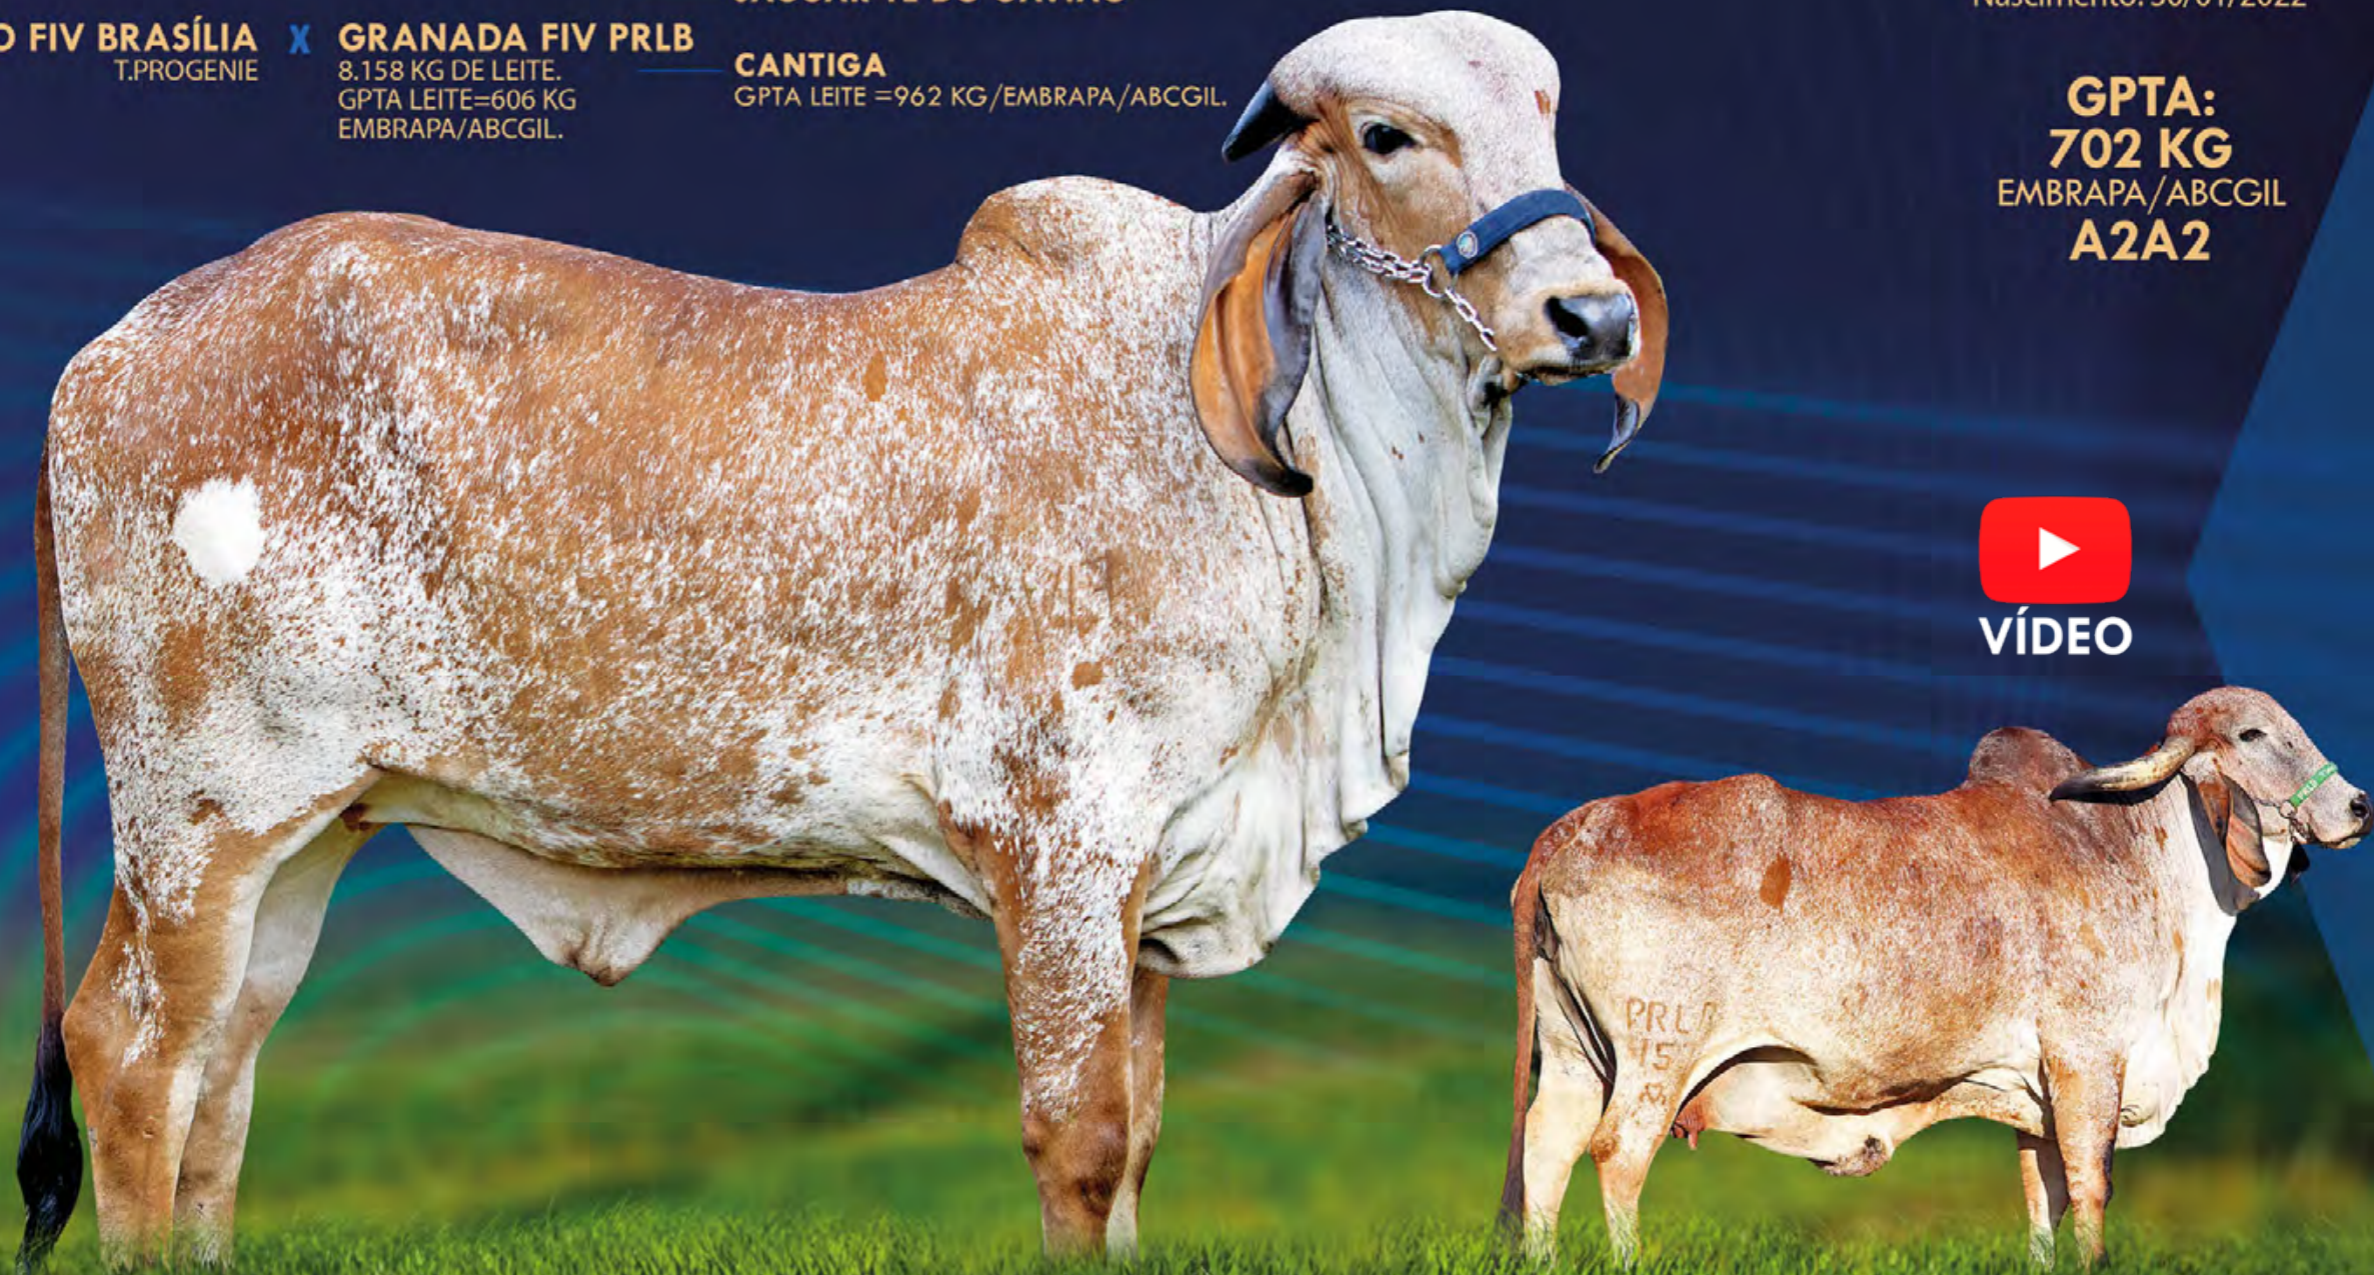

CLOE FIV ABCGIL

SOBERANO FIV BRASÍLIA
T.PROGENIE

X GRANADA FIV PRLB
8.158 KG DE LEITE.
GPTA LEITE=606 KG
EMBRAPA/ABCGIL.

JAGUAR TE DO GAVIÃO

CANTIGA
GPTA LEITE =962 KG/EMBRAPA/ABCGIL.

10

Registro: ABGL36
Nascimento: 30/01/2022

GPTA:
702 KG
EMBRAPA/ABCGIL
A2A2

VÍDEO

CANTIGA - AVÓ MATERNA