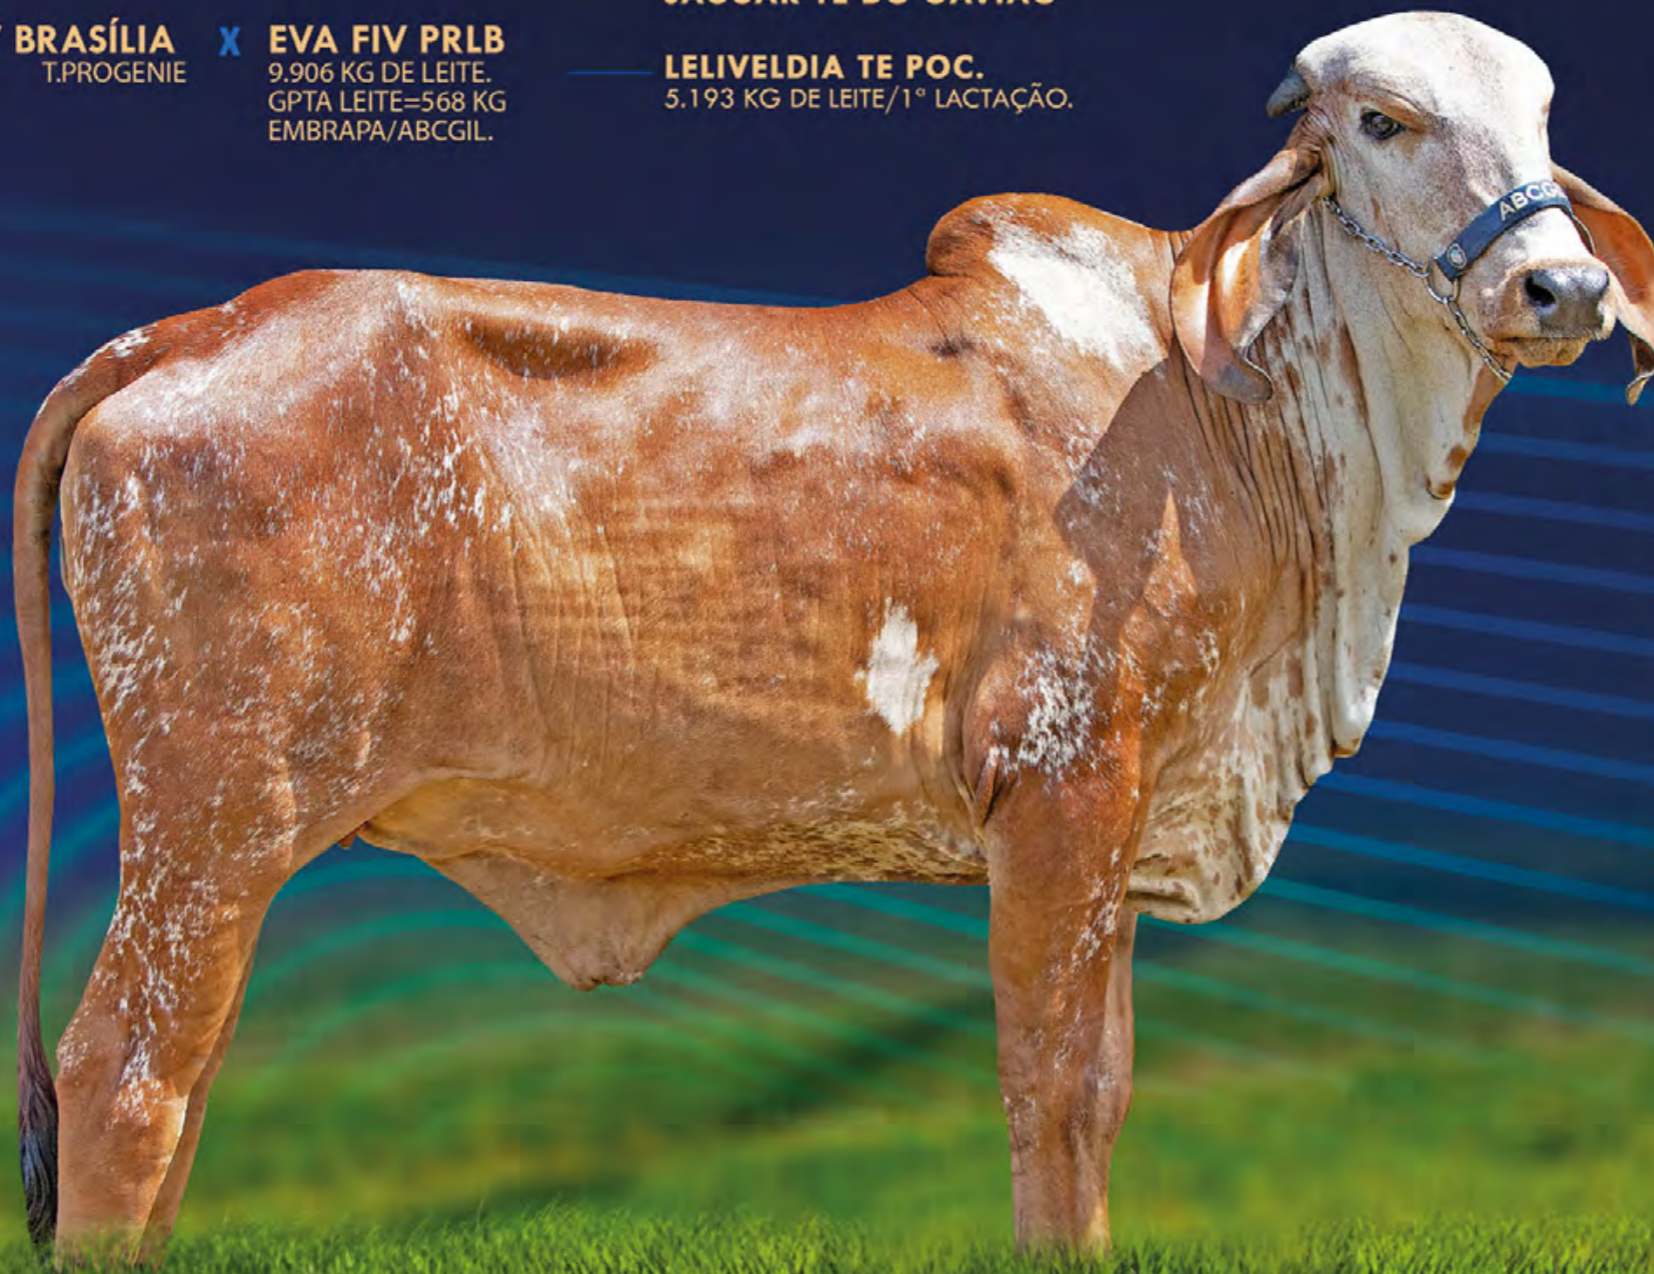

CELESTIAL FIV ABCGIL

07

Registro: ABGL40
Nascimento: 09/02/2022

SOBERANO FIV BRASÍLIA
T.PROGENIE

X EVA FIV PRLB
9.906 KG DE LEITE.
GPTA LEITE=568 KG
EMBRAPA/ABCGIL.

JAGUAR TE DO GAVIÃO

LELIVELDIA TE POC.
5.193 KG DE LEITE/1º LACTAÇÃO.

VÍDEO

GPTA:
728 KG
EMBRAPA/ABCGIL
A2A2