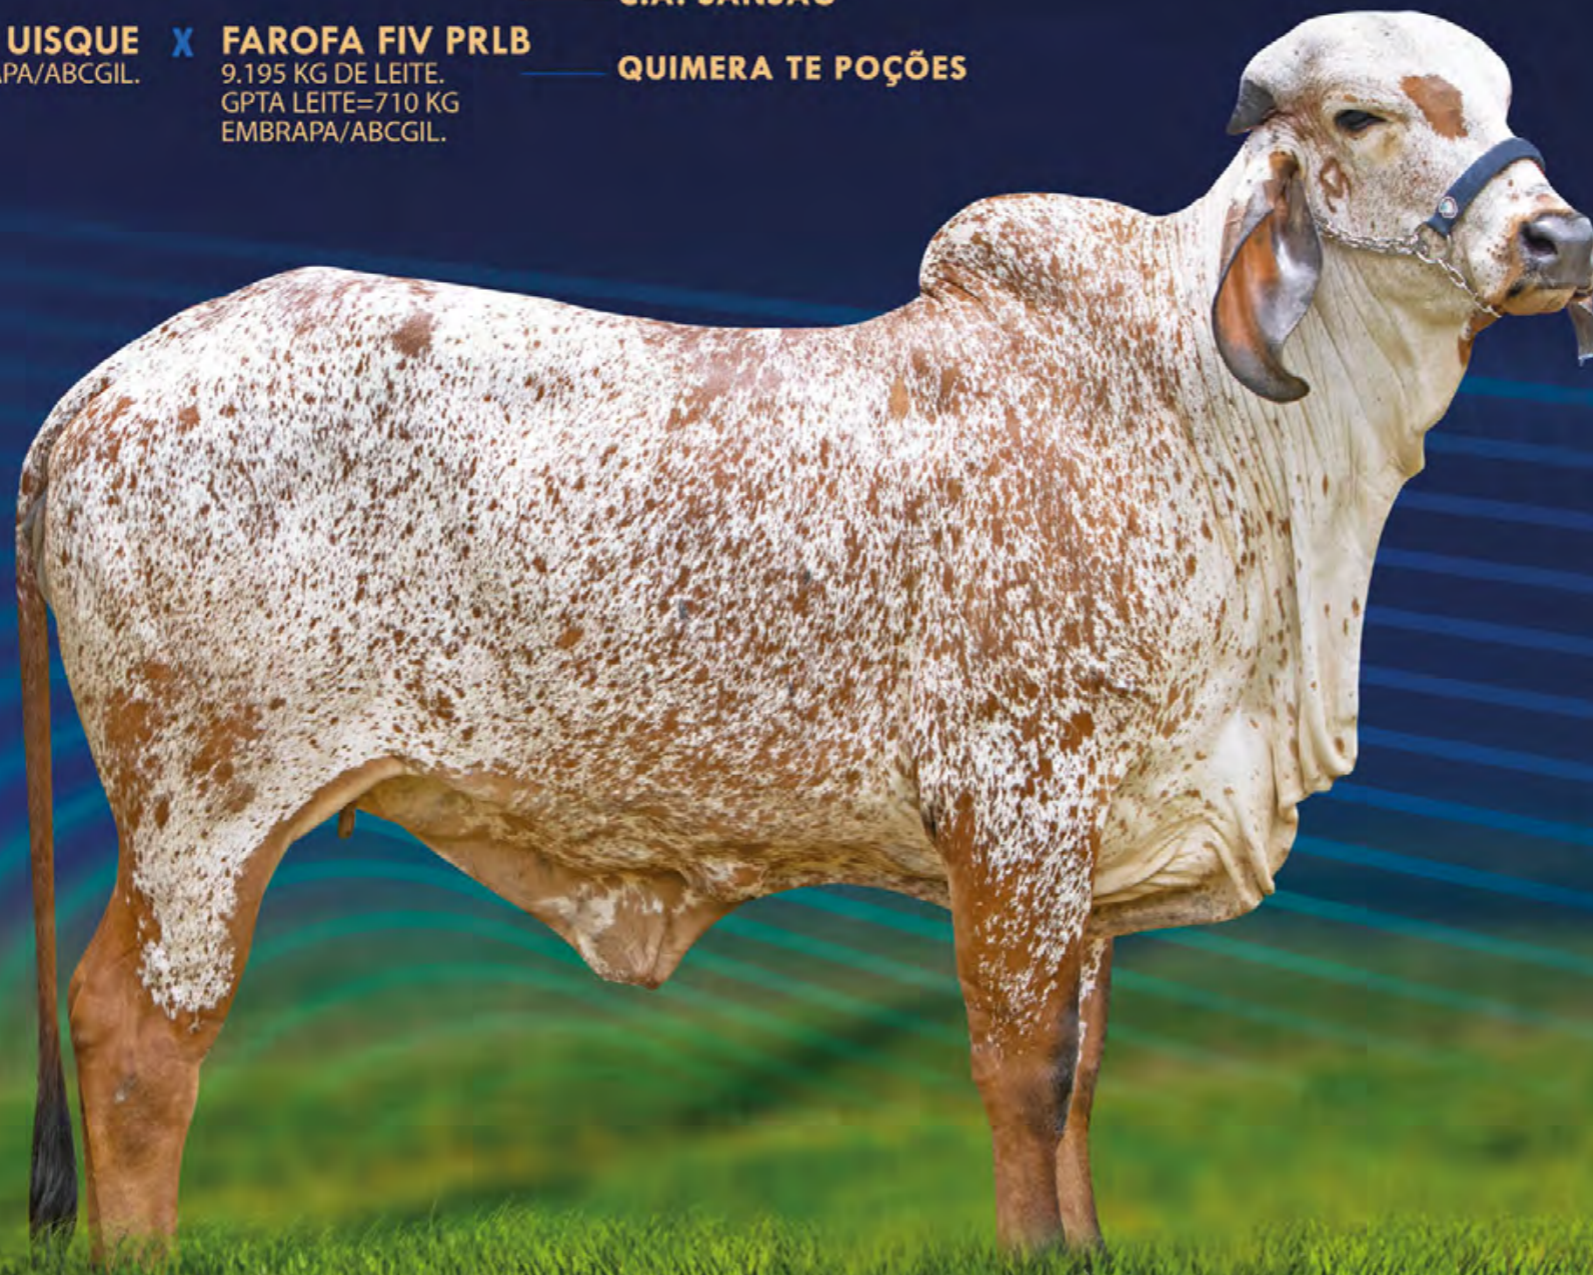

BROINHA FIV ABCGIL

17

Registro: ABGL19
Nascimento: 29/09/2021

PH UISQUE
PTA=516 KG/EMBRAPA/ABCGIL.

X FAROFA FIV PRLB
9.195 KG DE LEITE.
GPTA LEITE=710 KG
EMBRAPA/ABCGIL.

C.A. SANSÃO

QUIMERA TE POÇÕES

A2A2

VÍDEO