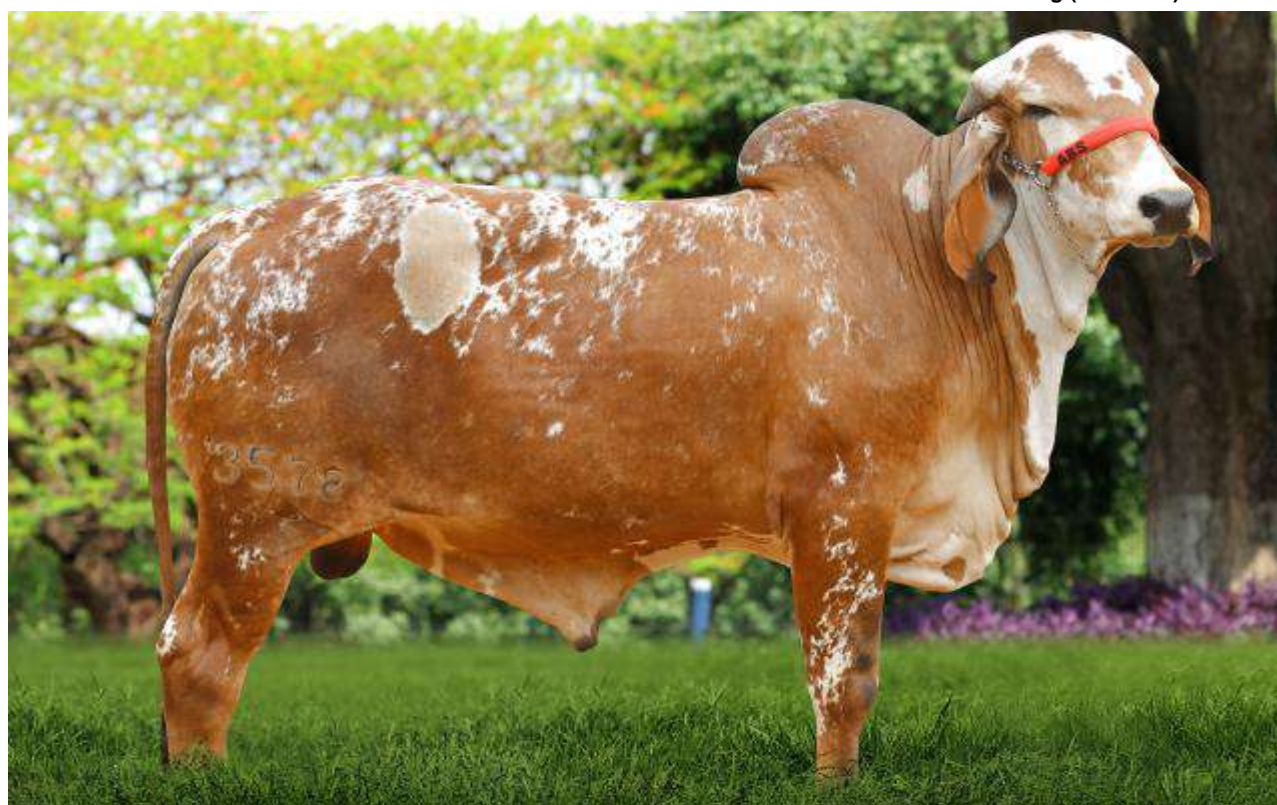

OPERARIA DE BRASILIA

RRP 293

LACT.: 4.760 Kg (305 dias)
5.254 Kg (348 dias)

LINDOIA DE BRAS.

C 2074

LACT.: 7.178 Kg (324 dias)
7.178 Kg (324 dias)

FAZENDA: **SAO JOSE DO CAN CAN - SÃO JOSÉ DA BARRA/MG**
 CRIADOR: **JOSE COELHO VITOR**
 PROPRIETÁRIO: **ROBERTO SILVEIRA COELHO**
 NOME: **GIL FIV CABO VERDE**
 REGISTRO: **JCVL3727** NASCIMENTO: **28/05/2020** SEXO: **MACHO**