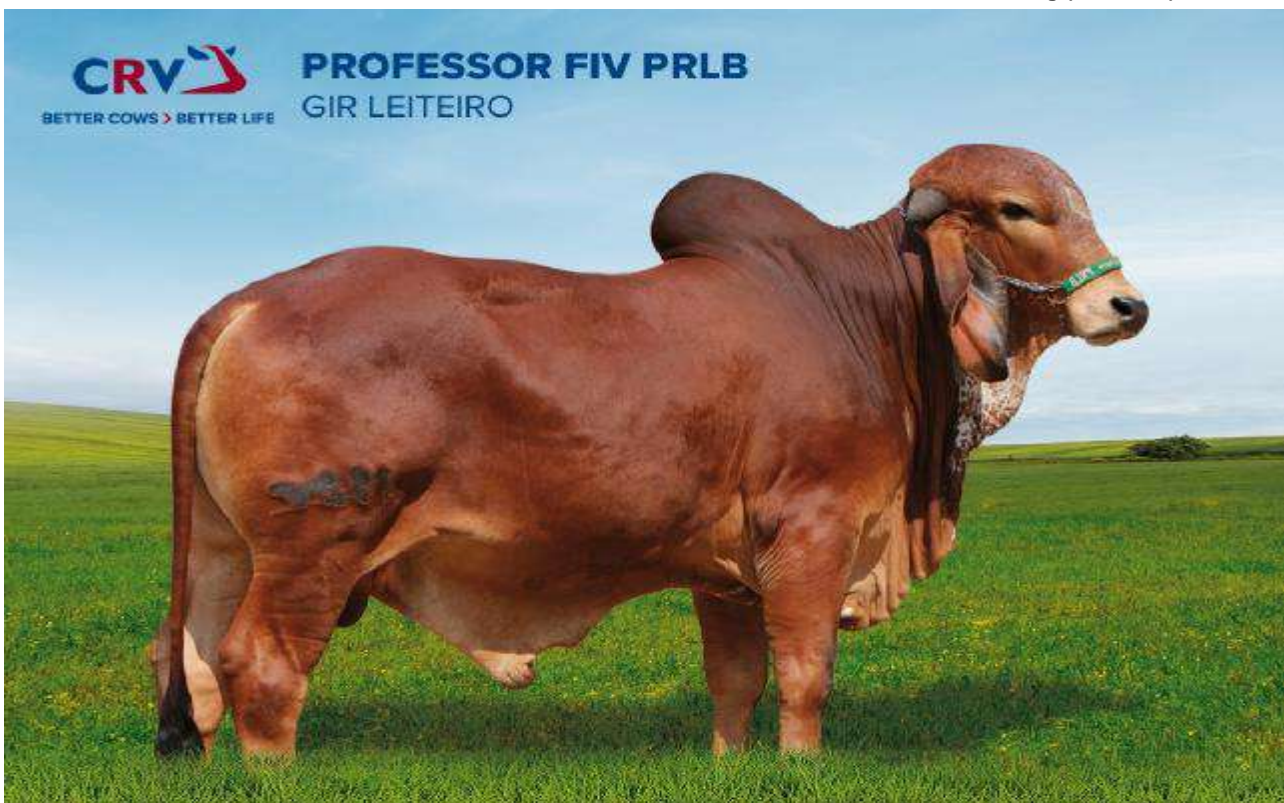

FAZENDA: **CAPITÃO HENRIQUE - MORRO DA GARÇA/MG**
CRIADOR: **PAULO CEZAR BARREIRA**
PROPRIETÁRIO: **ANTONIO EUSTAQUIO ALVES DE SOUZA**
NOME: **PROFESSOR FIV PRLB**
REGISTRO: **PRLB1822** NASCIMENTO: **14/11/2019** SEXO: **MACHO**

NOME: NEYMAR FIV DE BRAS. RGD: RRP 7660	C.A.SANSÃO KCA 472	C.A.EVEREST B 805 CA HEURECA X 468 LACT.: 9.437 Kg (305 dias) 11.299 Kg (383 dias)
	FIGA FIV DE BRAS. RRP 5928 LACT.: 10.848 Kg (305 dias) 12.266 Kg (371 dias)	MODELO TE DE BRASÍLIA B 5213 TÁTICA TE BRAS RRP 4891 LACT.: 8.262 Kg (305 dias) 9.220 Kg (364 dias)

Paterna

GENEALOGIA

Materna

NOME: ESCOLA FIV PRLB RGD: PRLB 379 LACT.: 7.451 Kg (365 dias) 7.451 Kg (365 dias)	JAGUAR TE DO GAVIAO GAV 291	S.C. UACAI JAGUAR B 4010 UMIDADE CAL V 1642 LACT.: 4.244 Kg (305 dias) 5.047 Kg (363 dias)
	CANTIGA PRLB 157 LACT.: 4.961 Kg (305 dias) 5.675 Kg (394 dias)	TEATRO DA SILVANIA EFC 383 PESQUISA B. FEIT.CAL CAL 4717 LACT.: 6.910 Kg (305 dias) 8.740 Kg (412 dias)