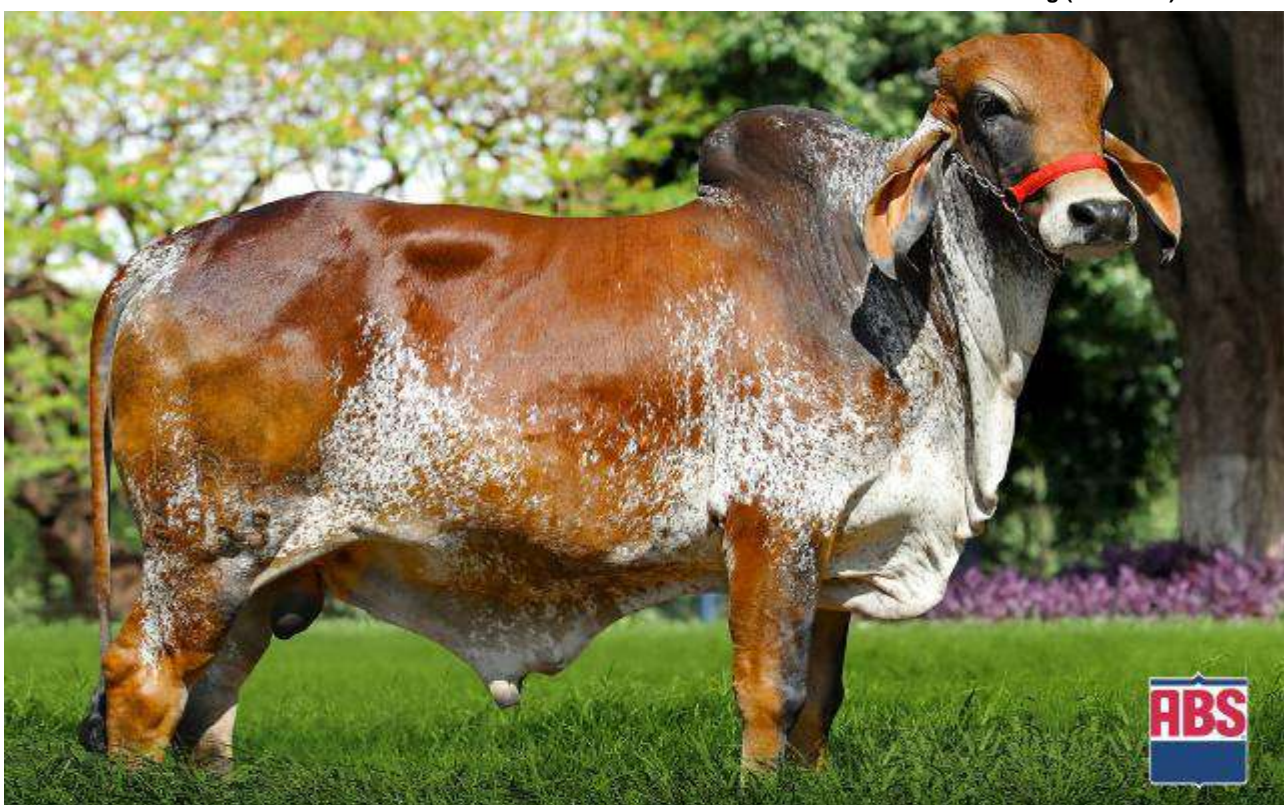

FAZENDA: **SITIO SANTO ANTONIO - UBERLÂNDIA/MG**
CRIADOR: **FLAVIO LISBOA PERES**
PROPRIETÁRIO: **JOAQUIM AMANCIO NETO**
NOME: **ULTIMATO DE BRAS**
REGISTRO: **RRP8843** NASCIMENTO: **04/11/2019** SEXO: **MACHO**

NOME: MODELO TE DE BRASÍLIA RGD: B 5213	CAJU DE BRASÍLIA B 58	VALE OURO DE BRASÍLIA A 6796 SALINA BRAS U 4900 LACT.: 4.267 Kg (314 dias) 5.075 Kg (380 dias)
	GRINALDA TE BRAS X 9491 LACT.: 7.956 Kg (305 dias) 8.689 Kg (383 dias)	ONASSIS DE BRAS. A 6370 LEITEIRA DE BRASÍLIA O 8392 LACT.: 6.287 Kg (305 dias) 6.287 Kg (305 dias)

Paterna

GENEALOGIA

Materna

NOME: RADHIKA FIV DE BRAS. RGD: RRP 8390 LACT.: 8.060 Kg (365 dias) 8.060 Kg (305 dias)	JAGUAR TE DO GAVIAO GAV 291	S.C. UACAI JAGUAR B 4010 UMIDADE CAL V 1642 LACT.: 4.244 Kg (305 dias) 5.047 Kg (363 dias)
	GESTAO FIV BRASILIA RRP 6184 LACT.: 12.406 Kg (305 dias) 14.190 Kg (378 dias)	C.A.SANSAO KCA 472 TATICA TE BRAS RRP 4891 LACT.: 8.262 Kg (305 dias) 9.220 Kg (364 dias)